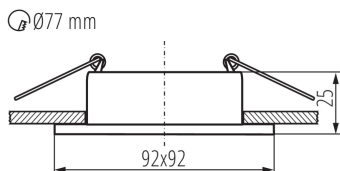

37260 FELINE DSL B/W

Ozdobný prsten-komponent svítidla

5905339372604

unique
LIGHT
effect

MODULAR
frame

Kanlux FELINE DSL jsou čtvercová elegantní stropní očka. K dispozici je 6 různých barevných provedení, které můžete sladit s interiérem, kde se stanou viditelnou dekorací.

PARAMETRY VÝROBKU:

Barva: černá/bílá

Místo montáže: k zabudování do stropu

Místo použití: uvnitř

Minimální vzdálenost od osvětlovaného objektu: 0,5m

dekorativní prsten bez keramické patice: ano

Výrobek není určen k pokrytí termoizolačním materiálem: ano

Zdroj světla v balení: ne

Délka [mm]: 92

Šířka [mm]: 92

Výška [mm]: 25

Montážní otvor [mm]: Ø77

Jmenovité napětí [V]: 12 AC; 12 DC; 220-240 AC

Maximální výkon [W]: max 10

Třída ochrany před úrazem elektrickým proudem: II/III

Zdroj světla: MR16/PAR16

Patice: Gx5,3/GU10

Rozsah okolních teplot, kterým může být výrobek vystaven [°C]: 5÷25

Materiál korpusu: hliníková slitina

Regulace úhlu svítidla: chybějící

Stupeň krytí IP: 20

LOGISTICKÉ ÚDAJE:

Měrná jednotka: kus

Způsob balení: 50

Počet kusů v druhém balení: 1

Počet kusů v hromadném balení: 50

Čistá jednotková hmotnost [g]: 102

Gramáž [g]: 145.4

Délka jednotkového balení [cm]: 12

Šířka jednotkového balení [cm]: 4

Výška jednotkového balení [cm]: 10

Hmotnost kartonu [kg]: 7.27

Šířka kartonu [cm]: 24

Výška kartonu [cm]: 26

Délka kartonu [cm]: 52.5

Objem kartonu [m³]: 0.03276