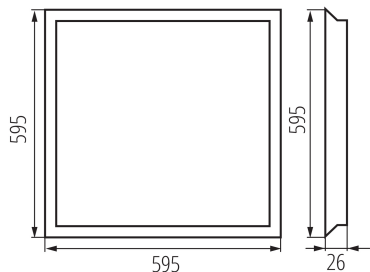

37265 BLINGO U E125LM 60NW

Vestavné LED panely bez napaječe

		BLINGO U E125LM 30NW	BLINGO U E125LM 60NW	BLINGO U E125LM 120NW
		37271	37265	37266
BLINGO DRV 24W ON-OFF	37272	v		
BLINGO DRV 32W ON-OFF	37269		v	v
BLINGO DRV 40W ON-OFF	37270		v	v
BLINGO DRV40W1-10V BK	37268	v	v	v
BLINGO DRV42W DALI BK	37267	v	v	v
SPN PANEL 120	37336			v
SPN PANEL 60-62	37335	v	v	
CLIPS PANEL 120	37338			v
CLIPS PANEL 60-62	37337	v	v	
ADTR-H 6060 W	29843		v	
ADTR-H 12030 W	33390			v
ADTR-H 3060 W	33393	v		

Typ napájení: s konstantním proudem

Stupeň krytí IP: 20

UGR: <19

Další informace: Výměnu světelného zdroje LED může provést pouze kvalifikovaná osoba (pouze servisem Kanlux)

Další informace: Výměnu řídicího zařízení může provést koncový uživatel

Další informace: Výrobkem obsahujícím světelný zdroj/předřadný přístroj (CP)

PARAMETRY PRO LED A OLED SVĚTELNÉ ZDROJE:

Energy efficiency class of the light source in the contains product (CP): D

Užitečný světelný tok světelného zdroje světla Φ_{use} [lm]: 6 x 1000

Užitečný světelný tok světelného zdroje světla Φ_{use} [lm]: v kouli (360°)

Náhradní teplota chromatičnosti [K]: 4000

Stálost barev v násobcích MacAdamovy elipsy: 6

Index podání barev: 80

Činitel funkční spolehlivosti: 0,9

Činitel stárnutí: 0,96

LOGISTICKÉ ÚDAJE:

Měrná jednotka: kus

Způsob balení: 5

Počet kusů v druhém balení: 1

Počet kusů v hromadném balení: 5

Čistá jednotková hmotnost [g]: 1590

Gramáž [g]: 2040

Délka jednotkového balení [cm]: 60

Šířka jednotkového balení [cm]: 3

Výška jednotkového balení [cm]: 60.5

Hmotnost kartonu [kg]: 10.2

Šířka kartonu [cm]: 17

Výška kartonu [cm]: 62.5

Délka kartonu [cm]: 61

Objem kartonu [m³]: 0.064813

DALŠÍ INFORMACE:

- •
- Sada obsahuje LED panel bez napájecího transformátoru.
- Je nutné doplnit vhodný napájecí transformátor z nabídky KANLUX