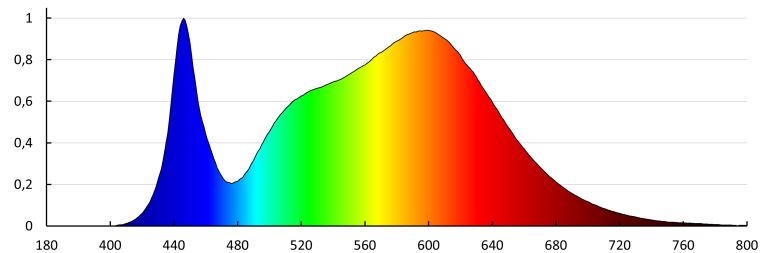

37265 BLINGO U E125LM 60NW

Vestavné LED panely bez napaječe