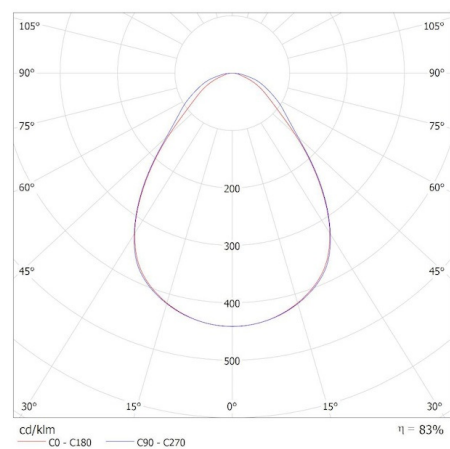

KANLUX S.A. (kat 37265) BLINGO U E125LM 60NW / Krzywa rozsyłu światła (biegunowo)