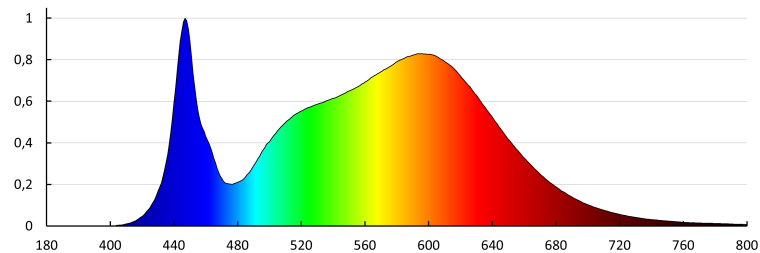

37266 BLINGO U E125LM 120NW

Vestavné LED panely bez napaječe