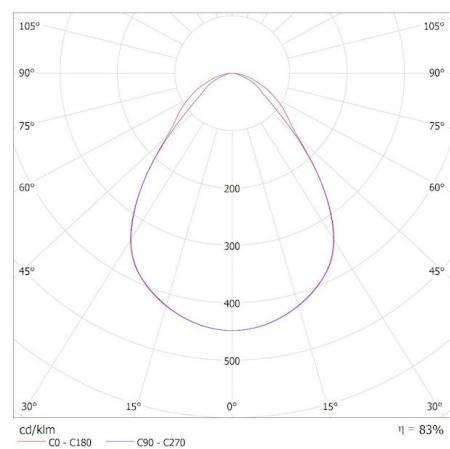

KANLUX S.A. (kat 37266) BLINGO U E125LM 120NW / Krzywa rozsyłu światła (biegunowo)