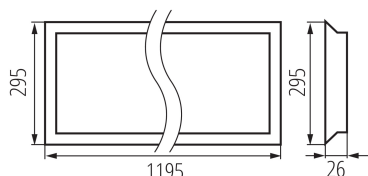

37266 BLINGO U E125LM 120NW

Vestavné LED panely bez napaječe

		BLINGO U E125LM 30NW	BLINGO U E125LM 60NW	BLINGO U E125LM 120NW
		37271	37265	37266
BLINGO DRV 24W ON-OFF	37272	v		
BLINGO DRV 32W ON-OFF	37269		v	v
BLINGO DRV 40W ON-OFF	37270		v	v
BLINGO DRV40W1-10V BK	37268	v	v	v
BLINGO DRV42W DALI BK	37267	v	v	v
SPN PANEL 120	37336			v
SPN PANEL 60-62	37335	v	v	
CLIPS PANEL 120	37338			v
CLIPS PANEL 60-62	37337	v	v	
ADTR-H 6060 W	29843		v	
ADTR-H 12030 W	33390			v
ADTR-H 3060 W	33393	v		

Typ napájení: s konstantním proudem

Stupeň krytí IP: 20

UGR: <19

Další informace: Výměnu světelného zdroje LED může provést pouze kvalifikovaná osoba (pouze servisem Kanlux)

Další informace: Výměnu řídicího zařízení může provést koncový uživatel

Další informace: Výrobkem obsahujícím světelný zdroj/předřadný přístroj (CP)

PARAMETRY PRO LED A OLED SVĚTELNÉ ZDROJE:

Energy efficiency class of the light source in the contains product (CP): C

Užitečný světelný tok světelného zdroje světla Φ_{use} [lm]: 3 x 2000

Užitečný světelný tok světelného zdroje světla Φ_{use} [lm]: v kouli (360°)

Náhradní teplota chromatičnosti [K]: 4000

Stálost barev v násobcích MacAdamovy elipsy: 6

Index podání barev: 80

Činitel funkční spolehlivosti: 0,9

Činitel stárnutí: 0,96

LOGISTICKÉ ÚDAJE:

Měrná jednotka: kus

Způsob balení: 5

Počet kusů v druhém balení: 1

Počet kusů v hromadném balení: 5

Čistá jednotková hmotnost [g]: 1608

Gramáž [g]: 2200

Délka jednotkového balení [cm]: 121.5

Šířka jednotkového balení [cm]: 3

Výška jednotkového balení [cm]: 31.5

Hmotnost kartonu [kg]: 11

Šířka kartonu [cm]: 22

Výška kartonu [cm]: 33

Délka kartonu [cm]: 123

Objem kartonu [m³]: 0.089298

DALŠÍ INFORMACE:

- •
- Sada obsahuje LED panel bez napájecího transformátoru.
- Je nutné doplnit vhodný napájecí transformátor z nabídky KANLUX