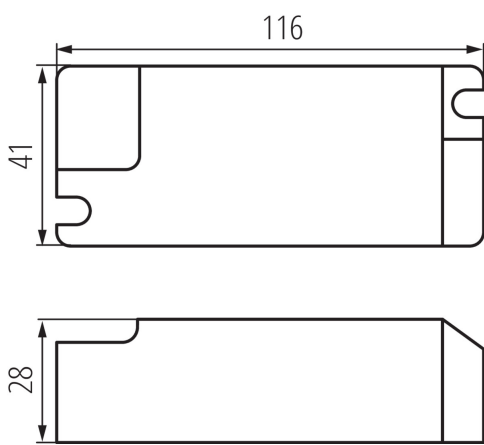

37270 BLINGO DRV 40W ON-OFF

Napájení LED

5905339372703

PARAMETRY VÝROBKU:

Barva: bílá

Místo použití: uvnitř

Možnost spolupráce se stmívačem: ne

Spravnost zasilacza [%]: 88

Délka [mm]: 116

Šířka [mm]: 41

Výška [mm]: 28

Jmenovité napětí [V]: 220-240 AC

Jmenovitý proud [A]: 0,28

Jmenovitá frekvence [Hz]: 50

λ : 0,95

Maximální výkon [W]: 40

Třída ochrany před úrazem elektrickým proudem: II

Materiál: plast

Typ přípojky: svorkovnice

Rozsah průměrů používaných vodičů [mm²]: 0,75-1,0

Typ napájecího zdroje: s konstantním proudem

Maximální teplota Ta [°C]: 45

Vstupní napětí - PRI [V]: 220-240

Výstupní napětí - SEC [V]: 33-40

Výstupní proud - sec [ma]: 1100

Stupeň krytí IP: 20

Tc [°C]: 85

LOGISTICKÉ ÚDAJE:

Měrná jednotka: kus

Způsob balení: 50

Počet kusů v druhém balení: 1

Počet kusů v hromadném balení: 50

Čistá jednotková hmotnost [g]: 106

Gramáž [g]: 128

Délka jednotkového balení [cm]: 14.5

Šířka jednotkového balení [cm]: 6

Výška jednotkového balení [cm]: 3.5

Hmotnost kartonu [kg]: 6.4

Šířka kartonu [cm]: 19

Výška kartonu [cm]: 32

Délka kartonu [cm]: 32

Objem kartonu [m³]: 0.019456