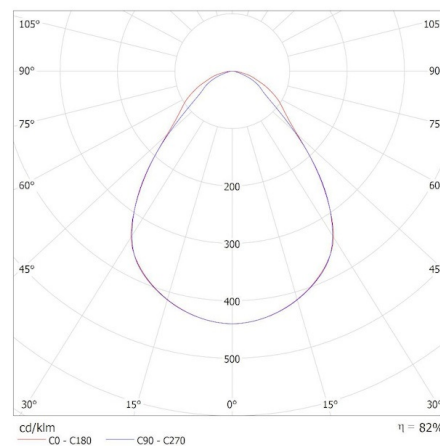

37278 BLINGO U29-35W 120CCT

Vestavný LED panel

KANLUX S.A. (kat 37278) BLINGO U29-35W 120CCT 3000K / Krzywa rozsytu światła (biegunowo)