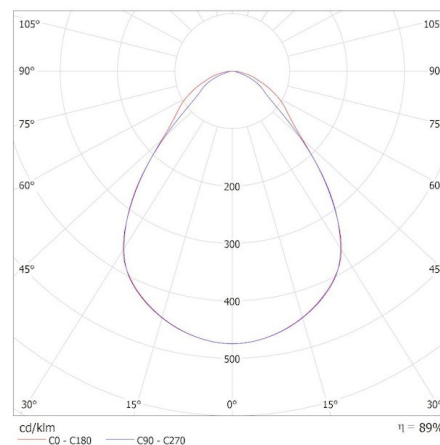

KANLUX S.A. (kat 37278) BLINGO U29-35W 120CCT 4000K / Krzywa rozsytu światła (biegunowo)