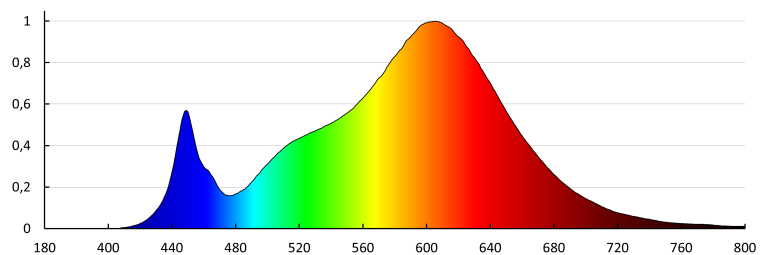

Vestavný LED panel

[mA]	[K]	[W]	[lm]
750	4000	28,5	3500
750	3500	28	3500
750	3000	28,5	3300
800	3000	30	3500
800	3500	29	3700
800	4000	30,5	3700
850	3000	32,5	3750
850	3500	31,5	3950
850	4000	33	3950
900	4000	35	4200
900	3500	33,5	4200
900	3000	35	3900

LOGISTICKÉ ÚDAJE:

Měrná jednotka: kus

Způsob balení: 5

Počet kusů v druhém balení : 1

Počet kusů v hromadném balení: 5

Čistá jednotková hmotnost [g] : 1678

Gramáž [g] : 2240

Hmotnost kusu brutto [g] : 2062

Délka jednotkového balení [cm] : 123

Šířka jednotkového balení [cm] : 4

Výška jednotkového balení [cm] : 30

Hmotnost kartonu [kg] : 11.2

Šířka kartonu [cm] : 20.5

Výška kartonu [cm] : 32.5

Délka kartonu [cm] : 125

Objem kartonu [m³] : 0.083281

DALŠÍ INFORMACE:

- 5 let záruky shodně s podmínkami záručního prohlášení dostupného na internetové stránce