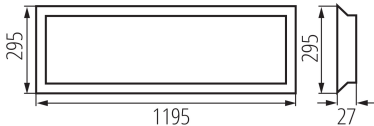

Vestavný LED panel

Možnost spolupráce se stmívačem: ne

Výrobek není určen k pokrytí termoizolačním materiálem: ano

Napájecí zdroj v balení: ano

Délka [mm]: 1195

Šířka [mm]: 295

Výška [mm]: 27

Třída ochrany před úrazem elektrickým proudem: II

Materiál difuzoru: plast

Materiál korpusu: ocel

Materiál panelu/rámečku: ocel

Rozsah okolních teplot, kterým může být výrobek vystaven [°C]: 5÷25

Typ přípojky: samosvorná svorkovnice

Rozsah průměrů používaných vodičů [mm²]: 0,5-2,5

Kształt: obdélníkový

UGR: <19

Možnost výměny LED světelného zdroje: Výměnu světelného zdroje LED může provést pouze kvalifikovaná osoba (pouze servisem výrobce)

Možnost výměny řídicího zařízení: Výměnu řídicího zařízení může provést koncový uživatel

Kategorie produktu podle nařízení 2019/2020/EU: Výrobkem obsahujícím světelný zdroj/předřadný přístroj (CP)

Obsah rtuti v lampě [mg]: 0

PARAMETRY PRO LED A OLED SVĚTELNÉ ZDROJE:

Energy efficiency class of the light source in the contains product (CP): D

Počet modulů (Světelný zdroj LED): 3

Užitečný světelný tok světelného zdroje světla Φ_{use} [lm]: 1640

Užitečný světelný tok světelného zdroje světla Φ_{use} [lm]: v kouli (360°)

Činitel funkční spolehlivosti: 0,9

Činitel stárnutí: 0,96

Použitý typ světelného zdroje: LED

Nesměrový nebo směrový: NDLS

Síťový nebo nesíťový: NMLS

Propojený světelný zdroj (CLS): ne

Barevně laditelný světelný zdroj: ne

Světelný zdroj s vysokým jasem: ne

Clona proti oslnění: ne

Stmívatelný: ne