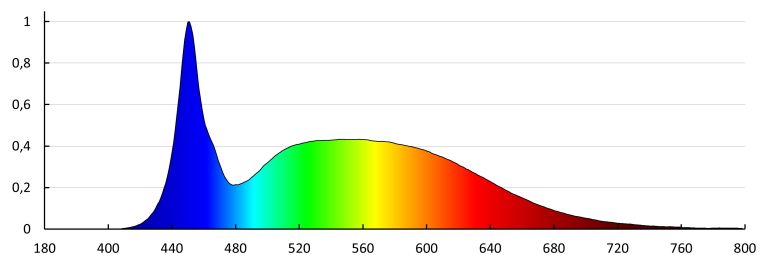

Vestavný LED panel

[mA]	[K]	[W]	[lm]
750	4000	28,5	3500
750	3500	28	3500
750	3000	28,5	3300
800	3000	30	3500
800	3500	29	3700
800	4000	30,5	3700
850	3000	32,5	3750
850	3500	31,5	3950
850	4000	33	3950
900	4000	35	4200
900	3500	33,5	4200
900	3000	35	3900

LOGISTICKÉ ÚDAJE:

Měrná jednotka: kus

Způsob balení: 5

Počet kusů v druhém balení : 1

Počet kusů v hromadném balení: 5

Čistá jednotková hmotnost [g] : 1678

Gramáž [g] : 2240

Hmotnost kusu brutto [g] : 2062

Délka jednotkového balení [cm] : 123

Šířka jednotkového balení [cm] : 4

Výška jednotkového balení [cm] : 30

Hmotnost kartonu [kg] : 11.2

Šířka kartonu [cm] : 20.5

Výška kartonu [cm] : 32.5

Délka kartonu [cm] : 125

Objem kartonu [m³] : 0.083281

DALŠÍ INFORMACE:

- 5 let záruky shodně s podmínkami záručního prohlášení dostupného na internetové stránce