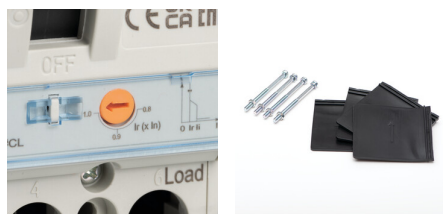

37281 KMCCB-RT-125A

Kompaktní jistič KMCCB

5905339372819

5 let záruky shodně s podmínkami záručního prohlášení dostupného na [internetové stránce](#)

PARAMETRY VÝROBKU:

Kategorie použití: A

Místo montáže: montážní deska

Znamionowa graniczna zwarciova zdolność łączeniowa Icu :
25kA (380/415V AC); 36kA (220/230V AC)

Prąd znamionowy wyłączalny zwarciovy roboczy Ics : 18kA
(380/415V AC); 25kA (220/230V AC)

Jmenovité napětí [V]: 230/400 AC

Jmenovitý proud [A]: 125

Jmenovitá frekvence [Hz]: 50

Typ přípojky: svorkovnice

Typ ovládní: mechaniczne

Jmenovité spínací napětí Ue [V]: 380/415; 220/230

Stupeň krytí IP: 20

Jmenovité izolační napětí Ui [V]: 800