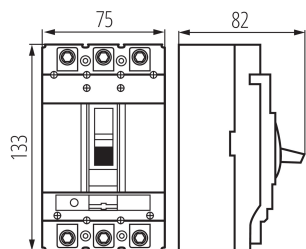

37281 KMCCB-RT-125A

Kompaktní jistič KMCCB

5905339372819

5 let záruky shodně s podmínkami záručního prohlášení dostupného na [internetové stránce](#)

PARAMETRY VÝROBKU:

Kategorie použití: A

Místo montáže: montážní deska

Jmenovité impulzní výdržné napětí Uimp [V]: 8000

Počet pólů: 3

LOGISTICKÉ ÚDAJE:

Měrná jednotka: kus

Způsob balení: 20

Počet kusů v druhém balení : 1

Počet kusů v hromadném balení: 20

Čistá jednotková hmotnost [g]: 896

Gramáž [g]: 968.5

Hmotnost kusu brutto [g] : 942

Délka jednotkového balení [cm]: 14

Šířka jednotkového balení [cm]: 8.5

Výška jednotkového balení [cm]: 9

Hmotnost kartonu [kg]: 19.37

Šířka kartonu [cm]: 30

Výška kartonu [cm]: 20.5

Délka kartonu [cm]: 44.5

Objem kartonu [m³]: 0.027368