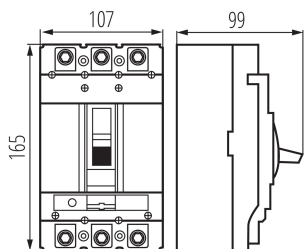

37283 KMCCB-RT-200A

Kompaktní jistič KMCCB

5905339372833

5 let záruky shodně s podmínkami záručního prohlášení dostupného na [internetové stránce](#)

PARAMETRY VÝROBKU:

Kategorie použití: A

Místo montáže: montážní deska

Jmenovité impulzní výdržné napětí Uimp [V]: 8000

Počet pólů: 3

LOGISTICKÉ ÚDAJE:

Měrná jednotka: kus

Způsob balení: 12

Počet kusů v druhém balení : 1

Počet kusů v hromadném balení: 12

Čistá jednotková hmotnost [g]: 1672

Gramáž [g]: 1784.17

Hmotnost kusu brutto [g] : 1742

Délka jednotkového balení [cm]: 17.5

Šířka jednotkového balení [cm]: 12

Výška jednotkového balení [cm]: 11

Hmotnost kartonu [kg]: 21.41004

Šířka kartonu [cm]: 36.5

Výška kartonu [cm]: 24

Délka kartonu [cm]: 37

Objem kartonu [m³]: 0.032412