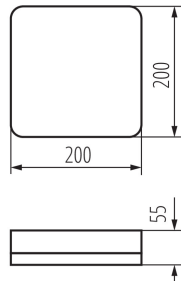

37294 IPER LED 10W-NW-L

Stropní LED svítidlo

Světelný tok svítidla [lm] : 1200

Barva světla: bílá

Patice: wires

Životnost [h]: 50000

Počet cyklů zap/vyp: ≥ 50000

Úhel svícení [°]: 120

Rozsah okolních teplot, kterým může být výrobek vystaven [°C]: $-20 \div 40$

Materiál korpusu: plast

Typ přípojky: samosvorná svorkovnice

Rozsah průměrů používaných vodičů [mm²]: 1,5

Stupeň IK: 10

Stupeň krytí IP: 65

Další informace: Světelný zdroj LED nelze vyměnit

Další informace: Řídicí zařízení nelze vyměnit

Další informace: Výrobkem obsahujícím světelný zdroj/předřadný přístroj (CP)

Obsah rtuti: ne

PARAMETRY PRO LED A OLED SVĚTELNÉ ZDROJE:

Spotřeba energie v zapnutém stavu světelného zdroje (kWh/1000h): 9

Třída energetické účinnosti: D

Energy efficiency class of the light source in the contains product (CP): D

Užitečný světelný tok světelného zdroje světla Φ_{use} [lm]: 1450

Užitečný světelný tok světelného zdroje světla Φ_{use} [lm]: v kouli (360°)

Náhradní teplota chromatičnosti [K]: 4000

Stálost barev v násobcích MacAdamovy elipsy: 6

Příkon v zapnutém stavu P_{on} světelného zdroje [W]: 8.6

Výška světelného zdroje [mm]: 1

Šířka světelného zdroje [mm]: 186

Hloubka světelného zdroje [mm]: 186

Index podání barev: 80

Trichromatické souřadnice (x): 0,38

Trichromatické souřadnice (y): 0,38

Údaj o rovnocenném příkonu [W]: 96

Hodnota indexu podání barev R9: 4

Činitel funkční spolehlivosti: 0,9

Činitel stárnutí: 0,96

LOGISTICKÉ ÚDAJE:

Měrná jednotka: kus

Způsob balení: 5

Počet kusů v druhém balení: 1