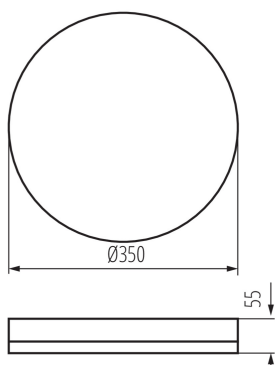

37301 IPER LED 35W-NW-O-SE

Stropní LED svítidlo

Modul LED:

LJB_35W_2835_76PCS_76S1P_1500V_K1.0_18UP_334*334*0.8mm_OS

Světelný tok svítidla [lm] : 4200

Barva světla: bílá

Patice: wires

Životnost [h]: 50000

Počet cyklů zap/vyp: ≥50000

Úhel svícení [°]: 120

Rozsah okolních teplot, kterým může být výrobek vystaven [°C]: -20÷40

Materiál korpusu: plast

Typ čidla: mikrovlnný

Typ přípojky: samosvorná svorkovnice

Rozsah průměrů používaných vodičů [mm²]: 1,5

Doba činnosti čidla [sekunda-minuta]: 45-

Provozní kmitočet čidla [MHz]: 5800

Detekční úhel čidla [°]: 150

Nastavení úrovně intenzity osvětlení, při níž čidlo detekuje pohyb [lx]: 50

Stupeň IK: 10

Stupeň krytí IP: 65

Dosah čidla [m]: 3-8

Další informace: Světelný zdroj LED nelze vyměnit

Další informace: Řídicí zařízení nelze vyměnit

Další informace: Výrobkem obsahujícím světelný zdroj/předřadný přístroj (CP)

Obsah rtuti: ne

PARAMETRY PRO LED A OLED SVĚTELNÉ ZDROJE:

Spotřeba energie v zapnutém stavu světelného zdroje (kWh/1000h): 33

Třída energetické účinnosti: D

Energy efficiency class of the light source in the contains product (CP): D

Užitečný světelný tok světelného zdroje světla Φ_{use} [lm]: 5450

Užitečný světelný tok světelného zdroje světla Φ_{use} [lm]: v kouli (360°)

Náhradní teplota chromatičnosti [K]: 4000

Stálost barev v násobcích MacAdamovy elipsy: 6

Příkon v zapnutém stavu P_{on} světleného zdroje [W]: 33

Výška světelného zdroje [mm]: 1

Šířka světelného zdroje [mm]: 334

Hloubka světleného zdroje [mm]: 334

Index podání barev: 80

Trichromatické souřadnice (x): 0,38

Trichromatické souřadnice (y): 0,38