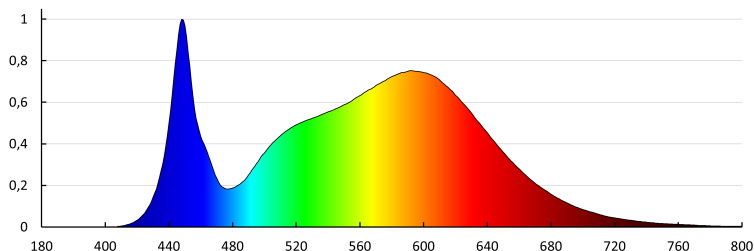

37301 IPER LED 35W-NW-O-SE

Stropní LED svítidlo

Údaj o rovnocenném příkonu [W]: 299

Hodnota indexu podání barev R9 : -1

Činitel funkční spolehlivosti: 0,9

Činitel stárnutí: 0,96

LOGISTICKÉ ÚDAJE:

Měrná jednotka: kus

Způsob balení: 5

Počet kusů v druhém balení : 1

Počet kusů v hromadném balení: 5

Čistá jednotková hmotnost [g]: 1098

Gramáž [g]: 1380

Délka jednotkového balení [cm]: 36

Šířka jednotkového balení [cm]: 6.5

Výška jednotkového balení [cm]: 36

Hmotnost kartonu [kg]: 6.9

Šířka kartonu [cm]: 32.5

Výška kartonu [cm]: 38.5

Délka kartonu [cm]: 38

Objem kartonu [m³]: 0.047548

DALŠÍ INFORMACE:

- •