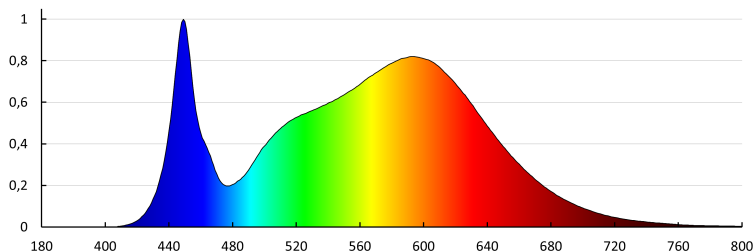

37303 IPER LED 19W-NW-L-SE

Stropní LED svítidlo

Údaj o rovnocenném příkonu [W]: 172

Hodnota indexu podání barev R9 : -1

Činitel funkční spolehlivosti: 0,9

Činitel stárnutí: 0,96

LOGISTICKÉ ÚDAJE:

Měrná jednotka: kus

Způsob balení: 5

Počet kusů v druhém balení : 1

Počet kusů v hromadném balení: 5

Čistá jednotková hmotnost [g]: 508

Gramáž [g]: 660

Délka jednotkového balení [cm]: 21

Šířka jednotkového balení [cm]: 6.5

Výška jednotkového balení [cm]: 21

Hmotnost kartonu [kg]: 3.3

Šířka kartonu [cm]: 23

Výška kartonu [cm]: 23.5

Délka kartonu [cm]: 32

Objem kartonu [m³]: 0.017296

DALŠÍ INFORMACE:

- •