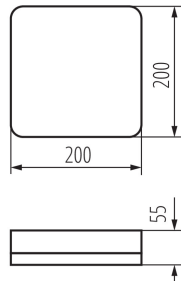

37303 IPER LED 19W-NW-L-SE

Stropní LED svítidlo

Modul LED:

2835_40_40_1500V_1.0_18um_186*186_0.8(mm)_OPS_UL_2_GY

Světelný tok svítidla [lm] : 2280

Barva světla: bílá

Patice: wires

Životnost [h]: 50000

Počet cyklů zap/vyp: ≥50000

Úhel svícení [°]: 120

Rozsah okolních teplot, kterým může být výrobek vystaven [°C]: -20÷40

Materiál korpusu: plast

Typ čidla: mikrovlnný

Typ přípojky: samosvorná svorkovnice

Rozsah průměrů používaných vodičů [mm²]: 1,5

Doba činnosti čidla [sekunda-minuta]: 45-

Provozní kmitočet čidla [MHz]: 5800

Detekční úhel čidla [°]: 150

Nastavení úrovně intenzity osvětlení, při níž čidlo detekuje pohyb [lx]: 50

Stupeň IK: 10

Stupeň krytí IP: 65

Dosah čidla [m]: 3-8

Další informace: Světelný zdroj LED nelze vyměnit

Další informace: Řídící zařízení nelze vyměnit

Další informace: Výrobkem obsahujícím světelný zdroj/předřadný přístroj (CP)

Obsah rtuti: ne

PARAMETRY PRO LED A OLED SVĚTELNÉ ZDROJE:

Spotřeba energie v zapnutém stavu světelného zdroje (kWh/1000h): 18

Třída energetické účinnosti: D

Energy efficiency class of the light source in the contains product (CP): D

Užitečný světelný tok světelného zdroje světla Φ_{use} [lm]: 2900

Užitečný světelný tok světelného zdroje světla Φ_{use} [lm]: v kouli (360°)

Náhradní teplota chromatičnosti [K]: 4000

Stálost barev v násobcích MacAdamovy elipsy: 6

Příkon v zapnutém stavu P_{on} světleného zdroje [W]: 18

Výška světelného zdroje [mm]: 1

Šířka světelného zdroje [mm]: 186

Hloubka světleného zdroje [mm]: 186

Index podání barev: 80

Trichromatické souřadnice (x): 0,38

Trichromatické souřadnice (y): 0,38