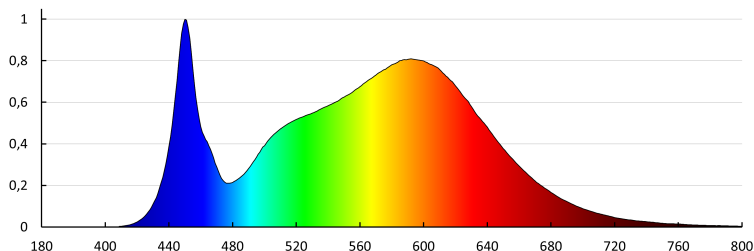

37304 IPER LED 26W-NW-L-SE

Stropní LED svítidlo

Údaj o rovnocenném příkonu [W]: 227

Hodnota indexu podání barev R9 : -1

Činitel funkční spolehlivosti: 0,9

Činitel stárnutí: 0,96

LOGISTICKÉ ÚDAJE:

Měrná jednotka: kus

Způsob balení: 5

Počet kusů v druhém balení : 1

Počet kusů v hromadném balení: 5

Čistá jednotková hmotnost [g]: 742

Gramáž [g]: 950

Délka jednotkového balení [cm]: 27

Šířka jednotkového balení [cm]: 6.5

Výška jednotkového balení [cm]: 27

Hmotnost kartonu [kg]: 4.75

Šířka kartonu [cm]: 29

Výška kartonu [cm]: 29.5

Délka kartonu [cm]: 32

Objem kartonu [m³]: 0.027376

DALŠÍ INFORMACE:

- •