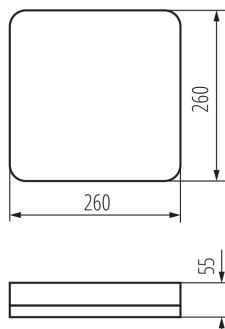

37304 IPER LED 26W-NW-L-SE

Stropní LED svítidlo

Modul LED: 2835_54_54 1_1500V 1.0 18um

220*220*0.8(mm)_OPS_UL 1 GY

Světelný tok svítidla [lm] : 3120

Barva světla: bílá

Patice: wires

Životnost [h]: 50000

Počet cyklů zap/vyp: ≥50000

Úhel svícení [°]: 120

Rozsah okolních teplot, kterým může být výrobek vystaven [°C]: -20÷40

Materiál korpusu: plast

Typ čidla: mikrovlnný

Typ přípojky: samosvorná svorkovnice

Rozsah průměrů používaných vodičů [mm²]: 1,5

Doba činnosti čidla [sekunda-minuta]: 45-

Provozní kmitočet čidla [MHz]: 5800

Detekční úhel čidla [°]: 150

Nastavení úrovně intenzity osvětlení, při níž čidlo detekuje pohyb [lx]: 50

Stupeň IK: 10

Stupeň krytí IP: 65

Dosah čidla [m]: 3-8

Další informace: Světelný zdroj LED nelze vyměnit

Další informace: Řídící zařízení nelze vyměnit

Další informace: Výrobkem obsahujícím světelný zdroj/předřadný přístroj (CP)

Obsah rtuti: ne

PARAMETRY PRO LED A OLED SVĚTELNÉ ZDROJE:

Spotřeba energie v zapnutém stavu světelného zdroje (kWh/1000h): 24

Třída energetické účinnosti: D

Energy efficiency class of the light source in the contains product (CP): D

Užitečný světelný tok světelného zdroje světla Φ_{use} [lm]: 4000

Užitečný světelný tok světelného zdroje světla Φ_{use} [lm]: v kouli (360°)

Náhradní teplota chromatičnosti [K]: 4000

Stálost barev v násobcích MacAdamovy elipsy: 6

Příkon v zapnutém stavu P_{on} světleného zdroje [W]: 24

Výška světelného zdroje [mm]: 1

Šířka světelného zdroje [mm]: 220

Hloubka světleného zdroje [mm]: 220

Index podání barev: 80

Trichromatické souřadnice (x): 0,38

Trichromatické souřadnice (y): 0,38