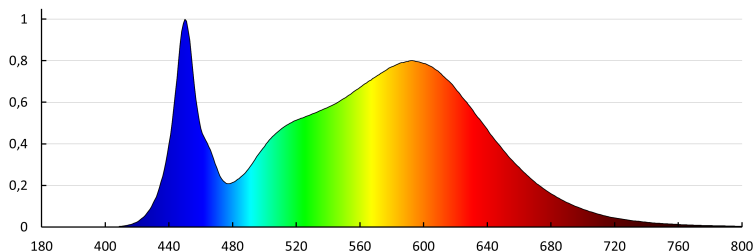

37305 IPER LED 35W-NW-L-SE

Stropní LED svítidlo

Údaj o rovnocenném příkonu [W]: 299

Hodnota indexu podání barev R9 : -1

Činitel funkční spolehlivosti: 0,9

Činitel stárnutí: 0,96

LOGISTICKÉ ÚDAJE:

Měrná jednotka: kus

Způsob balení: 5

Počet kusů v druhém balení : 1

Počet kusů v hromadném balení: 5

Čistá jednotková hmotnost [g]: 1278

Gramáž [g]: 1564

Délka jednotkového balení [cm]: 36

Šířka jednotkového balení [cm]: 6.5

Výška jednotkového balení [cm]: 36

Hmotnost kartonu [kg]: 7.82

Šířka kartonu [cm]: 32.5

Výška kartonu [cm]: 38.5

Délka kartonu [cm]: 38

Objem kartonu [m³]: 0.047548

DALŠÍ INFORMACE:

- •