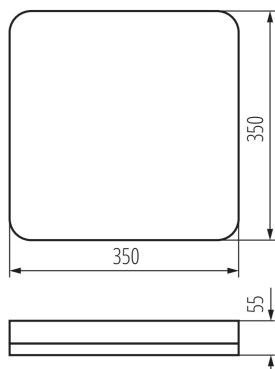

37305 IPER LED 35W-NW-L-SE

Stropní LED svítidlo

Modul LED: 2835_80_80

1_1500V_1.0_18um_334*344*0.8(mm)_OPS_UL_1_GY

Světelný tok svítidla [lm] : 4200

Barva světla: bílá

Patice: wires

Životnost [h]: 50000

Počet cyklů zap/vyp: ≥50000

Úhel svícení [°]: 120

Rozsah okolních teplot, kterým může být výrobek vystaven [°C]: -20÷40

Materiál korpusu: plast

Typ čidla: mikrovlnný

Typ přípojky: samosvorná svorkovnice

Rozsah průměrů používaných vodičů [mm²]: 1,5

Doba činnosti čidla [sekunda-minuta]: 45-

Provozní kmitočet čidla [MHz]: 5800

Detekční úhel čidla [°]: 150

Nastavení úrovně intenzity osvětlení, při níž čidlo detekuje pohyb [lx]: 50

Stupeň IK: 10

Stupeň krytí IP: 65

Dosah čidla [m]: 3-8

Další informace: Světelný zdroj LED nelze vyměnit

Další informace: Řídící zařízení nelze vyměnit

Další informace: Výrobkem obsahujícím světelný zdroj/předradný přístroj (CP)

Obsah rtuti: ne

PARAMETRY PRO LED A OLED SVĚTELNÉ ZDROJE:

Spotřeba energie v zapnutém stavu světelného zdroje (kWh/1000h): 33

Třída energetické účinnosti: D

Energy efficiency class of the light source in the contains product (CP): D

Užitečný světelný tok světelného zdroje světla Φ_{use} [lm] : 5450

Užitečný světelný tok světelného zdroje světla Φ_{use} [lm] : v kouli (360°)

Náhradní teplota chromatičnosti [K]: 4000

Stálost barev v násobcích MacAdamovy elipsy : 6

Příkon v zapnutém stavu P_{on} světleného zdroje [W] : 33

Výška světelného zdroje [mm] : 1

Šířka světelného zdroje [mm] : 334

Hloubka světleného zdroje [mm] : 334

Index podání barev : 80

Trichromatické souřadnice (x): 0,38

Trichromatické souřadnice (y): 0,38