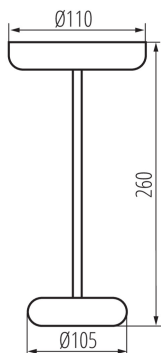

Výška [mm]: 260

Průměr [mm]: 110

Integrovaný LED zdroj světla: ano

Jmenovité napětí [V]: 3,7 DC 18650 ACCU

Maximální výkon [W]: max 1,7

Třída ochrany před úrazem elektrickým proudem: III

Materiál difuzoru: plast

Gramáž [g]: 480

Délka jednotkového balení [cm]: 10.5

Šířka jednotkového balení [cm]: 10.5

Výška jednotkového balení [cm]: 27

37310 FLUXY LED IP44 W

Stolní LED lampa

Hmotnost kartonu [kg]: 5.76

Šířka kartonu [cm]: 36

Výška kartonu [cm]: 30

Délka kartonu [cm]: 48

Objem kartonu [m³]: 0.05184