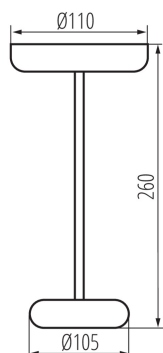

PARAMETRY VÝROBKU:

Barva: černá
Místo montáže: na zemi
Minimální vzdálenost od osvětlovaného objektu: 0,1m
Možnost stmívání pouze prostřednictvím vnitřního elektronického systému: ano
Spínač: ano
Vyměnitelný světelný zdroj: ne
Výška [mm]: 260
Průměr [mm]: 110
Integrovaný LED zdroj světla: ano
Jmenovité napětí [V]: 3,7 DC 18650 ACCU
Maximální výkon [W]: max 1,7
Třída ochrany před úrazem elektrickým proudem: III
Materiál difuzoru: plast
Typ diody: LED SMD
Světelný tok [lm]: max 140
Barva světla: teplá bílá
Akumulátor (typ): 18650
Akumulátor (parametry): Li-Ion 1800mA
Materiál korpusu: plast, kov
Stupeň krytí IP: 44

PARAMETRY PRO LED A OLED SVĚTELNÉ ZDROJE:

Náhradní teplota chromatičnosti [K]: 3000
Index podání barev: 80

LOGISTICKÉ ÚDAJE:

Měrná jednotka: kus
Způsob balení: 12
Počet kusů v druhém balení: 1
Počet kusů v hromadném balení: 12
Čistá jednotková hmotnost [g]: 336
Gramáž [g]: 480
Délka jednotkového balení [cm]: 10.5
Šířka jednotkového balení [cm]: 10.5
Výška jednotkového balení [cm]: 27

37311 FLUXY LED IP44 B

Stolní LED lampa

Hmotnost kartonu [kg]: 5.76

Šířka kartonu [cm]: 36

Výška kartonu [cm]: 30

Délka kartonu [cm]: 48

Objem kartonu [m³]: 0.05184