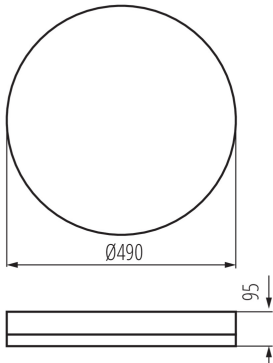

LOGISTICKÉ ÚDAJE:

Měrná jednotka: kus

Způsob balení: 5

Počet kusů v druhém balení : 1

Počet kusů v hromadném balení: 5

Čistá jednotková hmotnost [g] : 1190

Gramáž [g] : 1870

Délka jednotkového balení [cm] : 52.5

Šířka jednotkového balení [cm] : 10

Výška jednotkového balení [cm] : 52.5

Hmotnost kartonu [kg] : 9.35

Šířka kartonu [cm] : 52.5

Výška kartonu [cm] : 54.5

Délka kartonu [cm] : 54.5

Objem kartonu [m³] : 0.155938