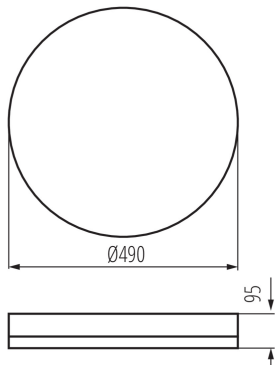

LOGISTICKÉ ÚDAJE:

Měrná jednotka: kus

Způsob balení: 5

Počet kusů v druhém balení : 1

Počet kusů v hromadném balení: 5

Čistá jednotková hmotnost [g] : 1190

Gramáž [g] : 1870

Délka jednotkového balení [cm] : 52.5

Šířka jednotkového balení [cm] : 10

Výška jednotkového balení [cm] : 52.5

Hmotnost kartonu [kg] : 9.35

Šířka kartonu [cm] : 52.5

Výška kartonu [cm] : 54.5

Délka kartonu [cm] : 54.5

Objem kartonu [m³] : 0.155938