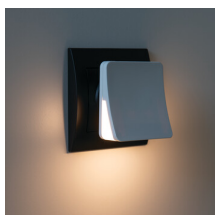

37393 HOFI LED WW W

Zásuvková LED lampička

5905339373939

Kanlux HOFI LED je zásuvkové svítidlo se soumrakovým senzorem, vhodné pro umístění do zásuvek u schodiště, na chodby, ložnice a dětské pokoje. Světelný tok svítidla je 2 lumény (velmi jemné světlo), do zásuvky jej můžete zapojit dvěma způsoby a to tak, že světlo svítí dolů nebo nahoru.

PARAMETRY VÝROBKU:

Barva: bílá
Místo montáže: zásuvka pro napájení
Místo použití: uvnitř
Možnost spolupráce se stmívačem: ne
Délka [mm]: 60
Výška [mm]: 60
Integrovaný LED zdroj světla: ano
Jmenovité napětí [V]: 220-240 AC
Jmenovitá frekvence [Hz]: 50
Maximální výkon [W]: 0,28
Třída ochrany před úrazem elektrickým proudem: II
Materiál difuzoru: PC
Typ diody: LED SMD
Světelný tok [lm]: 2
Barva světla: teplá bílá
Počet cyklů zap/vyp: ≥ 20000
Materiál korpusu: PC
Stupeň krytí IP: 20
Obsah rtuti: ne