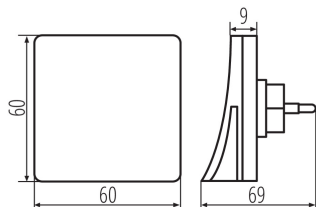

PARAMETRY PRO LED A OLED SVĚTELNÉ ZDROJE:

Náhradní teplota chromatičnosti [K]: 3000
Stálost barev v násobcích MacAdamovy elipsy: 6

LOGISTICKÉ ÚDAJE:

Měrná jednotka: kus
Způsob balení: 24
Počet kusů v druhém balení: 1
Počet kusů v hromadném balení: 24
Čistá jednotková hmotnost [g]: 40
Gramáž [g]: 84.17
Hmotnost kusu brutto [g]: 72
Délka jednotkového balení [cm]: 7
Šířka jednotkového balení [cm]: 9
Výška jednotkového balení [cm]: 9
Hmotnost kartonu [kg]: 2.02008

37393 HOFI LED WW W

Zásuvková LED lampička

Šířka kartonu [cm]: 20
Výška kartonu [cm]: 29
Délka kartonu [cm]: 28
Objem kartonu [m³]: 0.01624