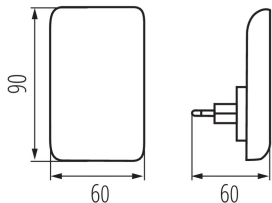

PARAMETRY VÝROBKU:

Barva: bílá

Místo montáže: zásuvka pro napájení

Místo použití: uvnitř

Možnost spolupráce se stmívačem: ne

Délka [mm]: 60

Šířka [mm]: 60

Výška [mm]: 90

LOGISTICKÉ ÚDAJE:

Měrná jednotka: kus

Způsob balení: 24

Počet kusů v druhém balení: 1

Počet kusů v hromadném balení: 24

Čistá jednotková hmotnost [g]: 40

Gramáž [g]: 84.17

Hmotnost kusu brutto [g]: 72

Délka jednotkového balení [cm]: 7

Šířka jednotkového balení [cm]: 9

Výška jednotkového balení [cm]: 9

37394 ORISA LED WW W

Zásuvková LED lampička

Hmotnost kartonu [kg]: 2.02008

Šířka kartonu [cm]: 20

Výška kartonu [cm]: 29

Délka kartonu [cm]: 28

Objem kartonu [m³]: 0.01624