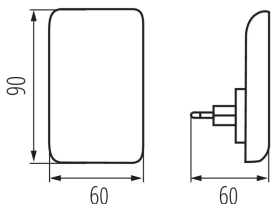

37395 ORISA LED WW B

Zásuvková LED lampička

5905339373953

Kanlux ORISA LED je stylové zásuvkové svítidlo se soumrakovým senzorem (automatické zapínání a vypínání v závislosti na množství dostupného denního světla). Je ideální pro umístění do ložnicových zásuvek, dětských pokojů, pokojů seniorů nebo chodeb. Lampa vyzařuje jemné světlo (5 lumenů) a její elegantní design bude další ozdobou osvětleného místa.

PARAMETRY VÝROBKU:

Barva: černá
Místo montáže: zásuvka pro napájení
Místo použití: uvnitř
Možnost spolupráce se stmívačem: ne
Délka [mm]: 60
Šířka [mm]: 60
Výška [mm]: 90
Integrovaný LED zdroj světla: ano
Jmenovité napětí [V]: 220-240 AC
Jmenovitá frekvence [Hz]: 50
Maximální výkon [W]: 0,28
Třída ochrany před úrazem elektrickým proudem: II
Typ diody: LED SMD
Světelný tok [lm]: 5
Barva světla: teplá bílá
Počet cyklů zap/vyp: ≥ 20000
Materiál korpusu: PC
Stupeň krytí IP: 20
Obsah rtuti: ne

PARAMETRY PRO LED A OLED SVĚTELNÉ ZDROJE:

Náhradní teplota chromatičnosti [K]: 3000
Stálost barev v násobcích MacAdamovy elipsy: 6

LOGISTICKÉ ÚDAJE:

Měrná jednotka: kus
Způsob balení: 24
Počet kusů v druhém balení: 1
Počet kusů v hromadném balení: 24
Čistá jednotková hmotnost [g]: 40
Gramáž [g]: 84.17
Hmotnost kusu brutto [g]: 72
Délka jednotkového balení [cm]: 7
Šířka jednotkového balení [cm]: 9
Výška jednotkového balení [cm]: 9

37395 ORISA LED WW B

Zásuvková LED lampička

Hmotnost kartonu [kg]: 2.02008

Šířka kartonu [cm]: 20

Výška kartonu [cm]: 29

Délka kartonu [cm]: 28

Objem kartonu [m³]: 0.01624