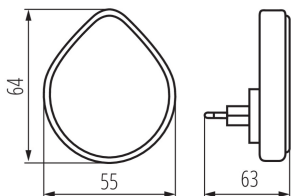

PARAMETRY VÝROBKU:

Barva: bílá

Místo montáže: zásuvka pro napájení

Místo použití: uvnitř

Možnost spolupráce se stmívačem: ne

Délka [mm]: 55

Šířka [mm]: 63

Výška [mm]: 64

Stálost barev v násobcích MacAdamovy elipsy: 6

LOGISTICKÉ ÚDAJE:

Měrná jednotka: kus

Způsob balení: 24

Počet kusů v druhém balení: 1

Počet kusů v hromadném balení: 24

Čistá jednotková hmotnost [g]: 36

Gramáž [g]: 80

Hmotnost kusu brutto [g]: 68

Délka jednotkového balení [cm]: 7

Šířka jednotkového balení [cm]: 9

Výška jednotkového balení [cm]: 9

37396 ULOV LED DIM WW W

Zásuvková LED lampička

Hmotnost kartonu [kg]: 1.92

Šířka kartonu [cm]: 20

Výška kartonu [cm]: 29

Délka kartonu [cm]: 28

Objem kartonu [m³]: 0.01624