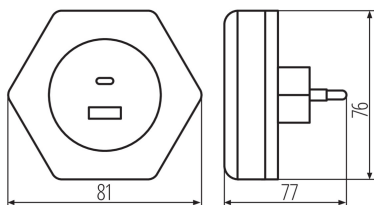

37397 BOLA LED 2xUSB WW W

Zásuvková LED lampička