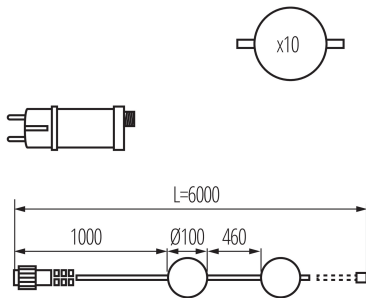

38031 STONO MILK GRL 6M LED

Světelná girlanda

Index podání barev : 80

LOGISTICKÉ ÚDAJE:

Měrná jednotka: kus

Způsob balení: 8

Počet kusů v druhém balení : 1

Počet kusů v hromadném balení: 8

Čistá jednotková hmotnost [g] : 1624

Gramáž [g] : 2055

Hmotnost kusu brutto [g] : 1924

Délka jednotkového balení [cm] : 51.5

Šířka jednotkového balení [cm] : 21

Výška jednotkového balení [cm] : 12

Hmotnost kartonu [kg] : 16.44

Šířka kartonu [cm] : 45

Výška kartonu [cm] : 51

Délka kartonu [cm] : 52.5

Objem kartonu [m³] : 0.120488