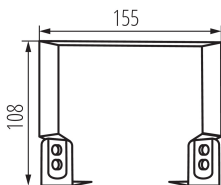

38137 HBPHS BRACKET

Příslušenství ke stropnímu svítidlu high bay

5905339381378

Kanlux HB PRO STRONG jsou svítidla typu high-bay nabízející světelnou účinnost až 170 lm/W. Díky napájení 1-10V s funkcí stmívání, umožňující plynulou regulaci intenzity světla a také možnost ručního nastavení výkonu svítidla v úrovních: 100%, 75% a 50% získáte ještě větší ovládání osvětlení. Kanlux HB PRO STRONG ve verzi 200W generuje světelný tok 34 000 lm, což zajistí viditelnost i ve velkých prostorech.

Délka jednotkového balení [cm]: 10

Šířka jednotkového balení [cm]: 16

Výška jednotkového balení [cm]: 3.5

Hmotnost kartonu [kg]: 18.69

Šířka kartonu [cm]: 34

Výška kartonu [cm]: 15.5

Délka kartonu [cm]: 34

Objem kartonu [m³]: 0.017918