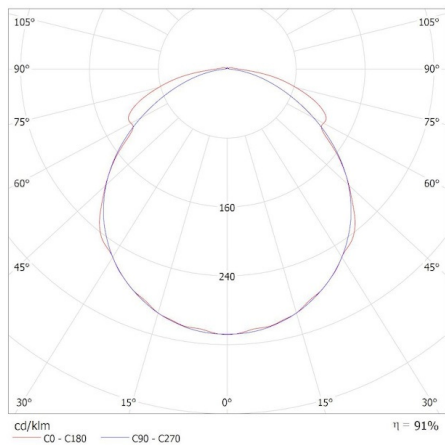

KANLUX S.A. (kat 38140) MAH PRO 38W 12R-NW / Krzywa rozsyłu światła (biegunowo)

PŘÍSLUŠENSTVÍ

38144

MAH PRO SENSOR

Czujnik ruchu - (38144)
MAH PRO SENSOR