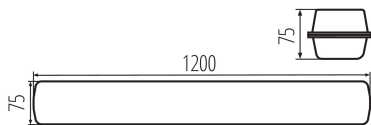

38140 MAH PRO 38W 12R-NW

Prachotěsné LED svítidlo

Materiál difuzoru: PC

Typ diody: LED SMD

Světelný tok [lm]: 6100 / 5600 / 4550 / 3750

Barva světla: bílá

Životnost [h]: 50000

Počet cyklů zap/vyp: ≥80000

Úhel svícení [°]: 110

Rozsah okolních teplot, kterým může být výrobek vystaven [°C]: -20÷40

Materiál korpusu: PC

Typ přípojky: samosvorná svorkovnice

Rozsah průměrů používaných vodičů [mm²]: 1÷2,5

Stupeň IK: 08

Stupeň krytí IP: 65

Další informace: Výměnu světelného zdroje LED může provést pouze kvalifikovaná osoba (pouze servisem výrobce)

Další informace: Výměnu řídicího zařízení může provést pouze kvalifikovaná osoba (pouze servisem výrobce)

Další informace: Výrobkem obsahujícím světelný zdroj/předřadný přístroj (CP)

PARAMETRY PRO LED A OLED SVĚTELNÉ ZDROJE:

Náhradní teplota chromatičnosti [K]: 4000

Stálost barev v násobcích MacAdamovy elipsy : 6

Index podání barev : 80

Trichromatické souřadnice (x): 0,38

Trichromatické souřadnice (y): 0,38

PARAMETRY PRO LED A OLED SÍŤOVÉ SVĚTELNÉ ZDROJE::

LED světelné zdroje nahrazují zářivku bez integrovaného předřadníku zvláštního výkonu: nevztahuje se

LOGISTICKÉ ÚDAJE:

Měrná jednotka: kus

Způsob balení: 12

Počet kusů v druhém balení : 1

Počet kusů v hromadném balení: 12

Čistá jednotková hmotnost [g]: 1392

Gramáž [g]: 1608.33

Hmotnost kusu brutto [g] : 1542

Délka jednotkového balení [cm]: 121

Šířka jednotkového balení [cm]: 8

Výška jednotkového balení [cm]: 8

Hmotnost kartonu [kg]: 19.29996

Šířka kartonu [cm]: 35