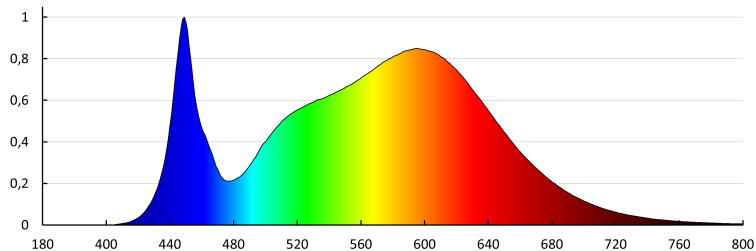

38140 MAH PRO 38W 12R-NW

Prachotěsné LED svítidlo

Výška kartonu [cm]: 26

Délka kartonu [cm]: 122.5

Objem kartonu [m³]: 0.111475

DALŠÍ INFORMACE:

- •