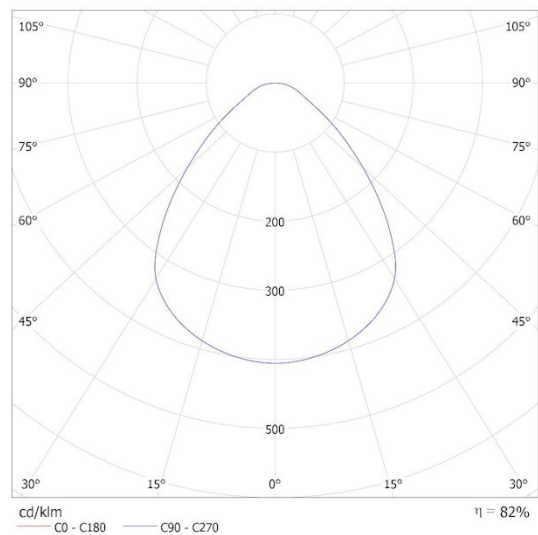

cd/klm
C0 - C180 C90 - C270

$\eta = 82\%$

Dokument vytvořen: 15.02.2026, 15:56

Změna technický parametrů vyhrazena. Informace uvedené v tomto dokumentu nejsou právně závazné.

Fotometrie: výsledky získané během testování konkrétního exempláře.

Kanlux S.A. ul. Objazdowa 1-3, 41-922 Radzionków, Poland kanlux@kanlux.com