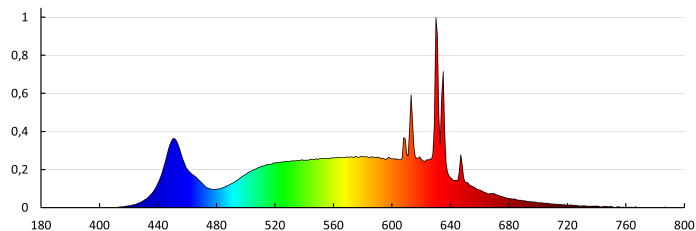

PARAMETRY SVĚTELNÉHO ZDROJE

Barevně laditelný světelný zdroj	ne
Světelný zdroj s vysokým jasem	ne
Clona proti oslnění	ne
Stmívatelný	ne

LOGISTIKA

Objem kartonu [m³] | **0.0961**

DALŠÍ INFORMACE

5 let záruky dle podmínek záručního prohlášení dostupného na internetových stránkách

FOTOMETRICKÉ ÚDAJE

KANLUX S.A. (kat 39172) BLINGO U 34W SR 60 NW / Krzywa rozsyłu światła (biegunowo)

Oprawa: KANLUX S.A. (kat 39172) BLINGO U 34W SR 60 NW
Lampy: 1 x BLINGO U 34W SR