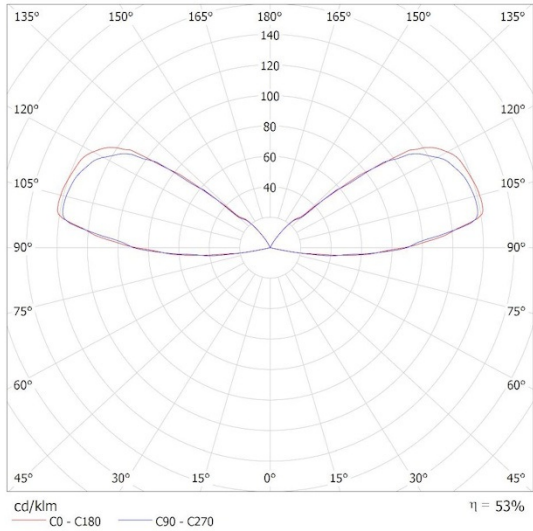

## FOTOMETRICKÉ ÚDAJE

KANLUX S.A. (kat 39180) REFAZI EL 6W-F-W / Krzywa rozsyłu światła (biegunowo)

Oprawa: KANLUX S.A. (kat 39180) REFAZI EL 6W-F-W  
Lampy: 1 x REFAZI EL 6W