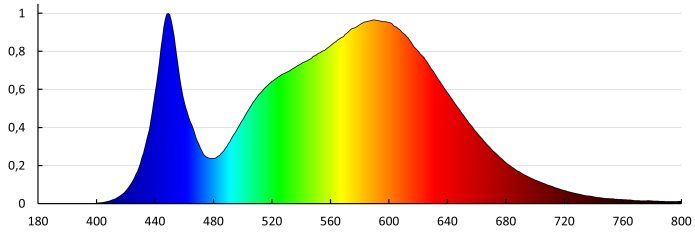

FOTOMETRICKÉ ÚDAJE

KANLUX S.A. (kat 39180) REFAZI EL 6W-F-W / Krzywa rozsyłu światła (biegunowo)

Oprawa: KANLUX S.A. (kat 39180) REFAZI EL 6W-F-W
Lampy: 1 x REFAZI EL 6W