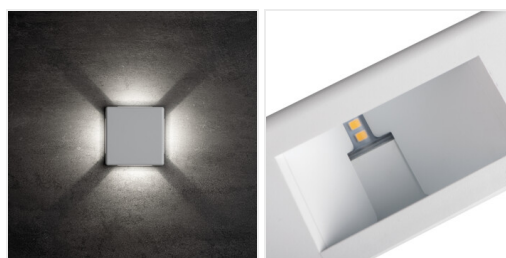

# Kanlux

EAN: 5905339391803

Fasádní svítidlo  
Kanlux 39180 REFAZI EL 6W-F-W

IP  
54

EASY  
Installation