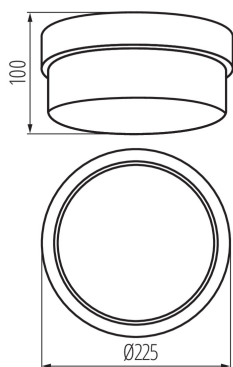

04260 TUNA S1101-W

Plafon s výměnným zdrojem světla

5905339042606

Plafon Kanlux TUNA je řešení pro schodiště, suterény, podkroví a další místnosti tohoto typu. Příslušný stupeň ochrany proti prachu a vlhkosti umožňuje použití svítidla uvnitř i zvenku budovy.

PARAMETRY VÝROBKU:

Barva: bílá

Místo montáže: k usazení na zeď, k usazení na strop

Místo použití: uvnitř i vně

Minimální vzdálenost od osvětlovaného objektu: 0,5m

Zdroj světla v balení: ne

Výška [mm]: 100

Průměr [mm]: 225

Jmenovité napětí [V]: 220-240 AC

Jmenovitá frekvence [Hz]: 50

Maximální výkon [W]: max 100

Třída ochrany před úrazem elektrickým proudem: II

Materiál difuzoru: sklo

Zdroj světla: GLS/CFL/LED

Patice: E27

Materiál korpusu: plast

Typ přípojky: svorkovnice

Rozsah průměrů používaných vodičů [mm²]: 1-1,5

Stupeň krytí IP: 44

LOGISTICKÉ ÚDAJE:

Způsob balení: 5

Počet kusů v druhém balení : 1

Počet kusů v hromadném balení: 5

Čistá jednotková hmotnost [g]: 1150

Gramáž [g]: 1375

Délka jednotkového balení [cm]: 22.5

Šířka jednotkového balení [cm]: 11

Výška jednotkového balení [cm]: 23

Hmotnost kartonu [kg]: 6.875

Šířka kartonu [cm]: 24

Výška kartonu [cm]: 47

Délka kartonu [cm]: 45

Objem kartonu [m³]: 0.05076