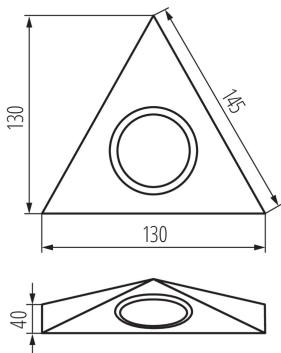

04381 ZEPO LFD-T02-C/M

Bodové svítidlo pod nábytek

5905339043818

Svítidla Kanlux ZEPO jsou určena pro montáž pod skříňky na osvětlení pracovních desek v kuchyni. Dostupné jsou v oblíbených barvách: černá, bílá a stříbrná (chrom), což jim umožňuje je sladit téměř s jakýmkoliv typem interiéru. Kanlux ZEPO jsou k dispozici s vypínačem nebo bez něj (verze s vypínačem má v názvu "S"). Tato svítidla jsou kompatibilní s výměnnými světelnými zdroji se závitem G4.

PARAMETRY VÝROBKU:

Barva: matný chrom

Místo montáže: k usazení na strop

Místo použití: uvnitř

Minimální vzdálenost od osvětlovaného objektu: 0,3m

Zdroj světla v balení: ne

Délka [mm]: 130

Šířka [mm]: 130

Výška [mm]: 40

Jmenovité napětí [V]: 12 AC; 12 DC

Maximální výkon [W]: max 10

Třída ochrany před úrazem elektrickým proudem: III

Materiál difuzoru: sklo

Patice: G4

Rozsah okolních teplot, kterým může být výrobek vystaven [°C]: 5÷25

Materiál korpusu: ocel

Typ přípojky: volné konce kabelů

Délka vodiče [m]: 0.1

Stupeň krytí IP: 20

LOGISTICKÉ ÚDAJE:

Měrná jednotka: kus

Způsob balení: 50

Počet kusů v druhém balení : 1

Počet kusů v hromadném balení: 50

Čistá jednotková hmotnost [g]: 128

Gramáž [g]: 190

Délka jednotkového balení [cm]: 13

Šířka jednotkového balení [cm]: 4.5

Výška jednotkového balení [cm]: 13.5

Hmotnost kartonu [kg]: 9.5

Šířka kartonu [cm]: 27.5

Výška kartonu [cm]: 25.5

Délka kartonu [cm]: 67.5