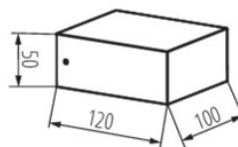

ROZMĚRY A MONTÁŽ

Výška [mm]	50
Šířka [mm]	100
Délka [mm]	120
Typ přípojky	šroubová svorkovnice
Rozsah průměrů používaných vodičů [mm ²]	1÷1,5

MATERIÁL A KONSTRUKCE

Barva	černá
RAL	7016
Materiál	hliníková slitina
Materiál difuzoru	sklo
Materiál ochranného skla	sklo
Třída ochrany před úrazem elektrickým proudem	I
Minimální vzdálenost od osvětlovaného objektu	0,5m
Rozsah okolních teplot, kterým může být výrobek vystaven [°C]	-20÷35

LOGISTIKA

Měrná jednotka	kus
Způsob balení	20
Počet kusů v druhém balení	1
Počet kusů v hromadném balení	20
Čistá jednotková hmotnost [g]	638
Gramáž [g]	698.2
Hmotnost kusu brutto [g]	686
Délka jednotkového balení [cm]	11
Šířka jednotkového balení [cm]	6
Výška jednotkového balení [cm]	13
Hmotnost kartonu [kg]	13.964
Šířka kartonu [cm]	24
Výška kartonu [cm]	28
Délka kartonu [cm]	32
Objem kartonu [m ³]	0.021504