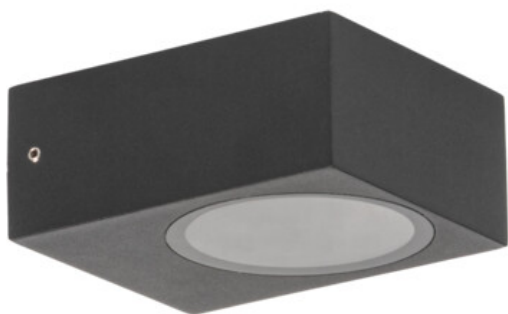

Kanlux

EAN: 5905339902504

Zahradní svítidlo s vyměnitelným zdrojem světla Kanlux 46390 LEGINO GX53 EL5 B

IP
65

Dokument vytvořen: 14.05.2026, 13:35

Změna technický parametrů vyhrazena. Informace uvedené v tomto dokumentu nejsou právně závazné.

Fotometrie: výsledky získané během testování konkrétního exempláře.

Kanlux S.A. ul. Objazdowa 1-3, 41-922 Radzionków, Poland kanlux@kanlux.com

CS

PARAMETRY VÝROBKU

Jmenovité napětí [V]	220-240 AC
Jmenovitá frekvence [Hz]	50
Maximální výkon [W]	max 11
Patice (Zdroj světla)	GX53
Zdroj světla	LED
Zdroj světla v balení	ne
Místo použití	uvnitř i vně
Stupeň krytí IP	65

ROZMĚRY A MONTÁŽ

Výška [mm]	50
Šířka [mm]	100
Délka [mm]	120
Typ přípojky	šroubová svorkovnice
Rozsah průměrů používaných vodičů [mm ²]	1÷1,5

MATERIÁL A KONSTRUKCE

Barva	černá
RAL	7016
Materiál	hliníková slitina
Materiál difuzoru	sklo
Materiál ochranného skla	sklo
Třída ochrany před úrazem elektrickým proudem	I
Minimální vzdálenost od osvětlovaného objektu	0,5m
Rozsah okolních teplot, kterým může být výrobek vystaven [°C]	-20÷35