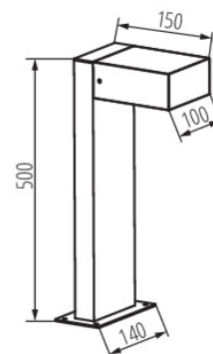

## ROZMĚRY A MONTÁŽ

Výška [mm]	500
Šířka [mm]	140
Délka [mm]	150
Typ přípojky	šroubová svorkovnice
Rozsah průměrů používaných vodičů [mm <sup>2</sup> ]	1÷1,5