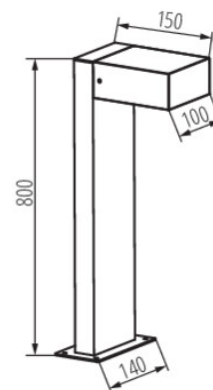

Fotometrie: výsledky získané během testování konkrétního exempláře.

Kanlux S.A. ul. Objazdowa 1-3, 41-922 Radzionków, Poland kanlux@kanlux.com

CS

PARAMETRY VÝROBKU

Jmenovité napětí [V]	220-240 AC
Jmenovitá frekvence [Hz]	50
Maximální výkon [W]	max 11
Patice (Zdroj světla)	GX53
Zdroj světla	LED
Zdroj světla v balení	ne
Místo použití	uvnitř i vně
Stupeň krytí IP	65

ROZMĚRY A MONTÁŽ

Výška [mm]	800
Šířka [mm]	140
Délka [mm]	150
Typ přípojky	šroubová svorkovnice
Rozsah průměrů používaných vodičů [mm ²]	1÷1,5

MATERIÁL A KONSTRUKCE

Barva	černá
RAL	7016
Materiál	hliníková slitina
Materiál difuzoru	sklo
Materiál ochranného skla	sklo
Třída ochrany před úrazem elektrickým proudem	I
Minimální vzdálenost od osvětlovaného objektu	0,5m
Rozsah okolních teplot, kterým může být výrobek vystaven [°C]	-20÷35

LOGISTIKA

Měrná jednotka	kus
Způsob balení	4
Počet kusů v druhém balení	1
Počet kusů v hromadném balení	4
Čistá jednotková hmotnost [g]	2258
Gramáž [g]	2784
Hmotnost kusu brutto [g]	2564
Délka jednotkového balení [cm]	14.5
Šířka jednotkového balení [cm]	18
Výška jednotkového balení [cm]	81
Hmotnost kartonu [kg]	11.136
Šířka kartonu [cm]	31
Výška kartonu [cm]	83
Délka kartonu [cm]	37.5
Objem kartonu [m ³]	0.096488