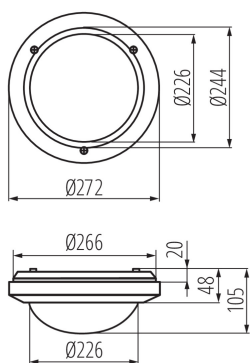

07015 MARC DL-60

Plafon s výměnným zdrojem světla

5905339070159

Stropní svítidlo Kanlux MARC DL je jednoduchý design, vysoká odolnost proti prachu a vlhkosti (IP54). Další předností tohoto svítidla je odolnost proti UV záření.

PARAMETRY VÝROBKU:

Barva: bílá

Místo montáže: k usazení na zeď, k usazení na strop

Místo použití: uvnitř i vně

Minimální vzdálenost od osvětlovaného objektu: 0,5m

Výška [mm]: 105

Průměr [mm]: 244

Jmenovité napětí [V]: 220-240 AC

Jmenovitá frekvence [Hz]: 50

Maximální výkon [W]: max 60

Třída ochrany před úrazem elektrickým proudem: II

Materiál difuzoru: PC

Zdroj světla: GLS/CFL/LED

Patice: E27

Rozsah okolních teplot, kterým může být výrobek vystaven [°C]: -10÷35

Materiál korpusu: PC

Typ přípojky: svorkovnice

Rozsah průměrů používaných vodičů [mm²]: 1-1,5

Stupeň krytí IP: 54

LOGISTICKÉ ÚDAJE:

Způsob balení: 12

Počet kusů v hromadném balení: 12

Čistá jednotková hmotnost [g]: 530

Gramáž [g]: 783.33

Délka jednotkového balení [cm]: 28

Šířka jednotkového balení [cm]: 11

Výška jednotkového balení [cm]: 28

Hmotnost kartonu [kg]: 9.39996

Šířka kartonu [cm]: 57.5

Výška kartonu [cm]: 36

Délka kartonu [cm]: 59.5

Objem kartonu [m³]: 0.123165

DALŠÍ INFORMACE:

- vysoká odolnost proti UV záření
- vysoká odolnost proti nárazu