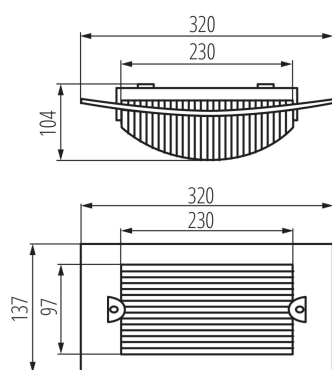

07025 TURK DL-60

Plafon s výměnným zdrojem světla

5905339070258

Kanlux TURK je vysoce odolný vůči UV záření, takže je ideální pro venkovní použití, například na fasádu budovy, terasu nebo balkón.

PARAMETRY VÝROBKU:

Barva: bílá

Místo montáže: k usazení na zeď, k usazení na strop

Místo použití: uvnitř i vně

Minimální vzdálenost od osvětlovaného objektu: 0,5m

Zdroj světla v balení: ne

Délka [mm]: 320

Šířka [mm]: 104

Výška [mm]: 137

Jmenovité napětí [V]: 220-240 AC

Jmenovitá frekvence [Hz]: 50

Maximální výkon [W]: max 60

Třída ochrany před úrazem elektrickým proudem: II

Materiál difuzoru: PC

Zdroj světla: GLS/CFL/LED

Patice: E27

Materiál korpusu: PC

Typ přípojky: svorkovnice

Rozsah průměrů používaných vodičů [mm²]: 1-2,5

Stupeň krytí IP: 54

LOGISTICKÉ ÚDAJE:

Způsob balení: 20

Počet kusů v hromadném balení: 20

Čistá jednotková hmotnost [g]: 350

Gramáž [g]: 525

Délka jednotkového balení [cm]: 15

Šířka jednotkového balení [cm]: 11

Výška jednotkového balení [cm]: 32.5

Hmotnost kartonu [kg]: 10.5

Šířka kartonu [cm]: 57.5

Výška kartonu [cm]: 34

Délka kartonu [cm]: 60

Objem kartonu [m³]: 0.1173