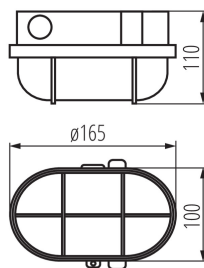

70522 MILO 7040T

Průmyslové svítidlo

5905339705228

Kanlux MILO je klasické zářivkové svítidlo, které se obvykle používá v technických místnostech, garážích, suterénech, schodištích, chodbách atd. Toto svítidlo má kovovou ochrannou mřížku, která navíc chrání svítidlo před mechanickým poškozením.

PARAMETRY VÝROBKU:

Barva: šedá

Místo montáže: k usazení na zeď, k usazení na strop

Místo použití: uvnitř i vně

Minimální vzdálenost od osvětlovaného objektu: 0,5m

Délka [mm]: 165

Šířka [mm]: 100

Výška [mm]: 110

Jmenovité napětí [V]: 220-240 AC

Jmenovitá frekvence [Hz]: 50

Maximální výkon [W]: max 60

Třída ochrany před úrazem elektrickým proudem: II

Materiál difuzoru: sklo

Zdroj světla: GLS/CFL/LED

Patice: E27

Materiál korpusu: plast

Typ přípojky: svorkovnice

Rozsah průměrů používaných vodičů [mm²]: 1-1,5

Stupeň IK: 06

Stupeň krytí IP: 54

LOGISTICKÉ ÚDAJE:

Měrná jednotka: kus

Způsob balení: 12

Počet kusů v hromadném balení: 12

Čistá jednotková hmotnost [g]: 420

Gramáž [g]: 450

Délka jednotkového balení [cm]: 18

Šířka jednotkového balení [cm]: 13

Výška jednotkového balení [cm]: 12

Hmotnost kartonu [kg]: 5.4

Šířka kartonu [cm]: 18

Výška kartonu [cm]: 35

Délka kartonu [cm]: 48

Objem kartonu [m³]: 0.03024