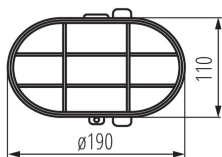

70524 HERMI 7063NB

Průmyslové svítidlo

5905339705242

Kanlux HERMI je svítidlo s vysokým stupněm ochrany (IP54), což ukazuje na jeho ochranu před prachem a stříkaním vody. Toto svítidlo má také kovovou mřížku, která chrání svítidlo před mechanickým poškozením.

PARAMETRY VÝROBKU:

Barva: bílá

Místo montáže: k usazení na zeď, k usazení na strop

Místo použití: uvnitř i vně

Minimální vzdálenost od osvětlovaného objektu: 0,5m

Zdroj světla v balení: ne

Délka [mm]: 190

Šířka [mm]: 110

Výška [mm]: 124

Jmenovité napětí [V]: 220-240 AC

Jmenovitá frekvence [Hz]: 50

Maximální výkon [W]: max 100

Třída ochrany před úrazem elektrickým proudem: II

Materiál difuzoru: sklo

Zdroj světla: GLS/CFL/LED

Patice: E27

Rozsah okolních teplot, kterým může být výrobek vystaven [°C]: -20÷25

Materiál korpusu: bakelite

Typ přípojky: svorkovnice

Rozsah průměrů používaných vodičů [mm²]: 1-1,5

Stupeň krytí IP: 54

LOGISTICKÉ ÚDAJE:

Způsob balení: 12

Počet kusů v hromadném balení: 12

Čistá jednotková hmotnost [g]: 720

Gramáž [g]: 750

Délka jednotkového balení [cm]: 19

Šířka jednotkového balení [cm]: 13.5

Výška jednotkového balení [cm]: 13

Hmotnost kartonu [kg]: 9

Šířka kartonu [cm]: 20

Výška kartonu [cm]: 38

Délka kartonu [cm]: 50

Objem kartonu [m³]: 0.038