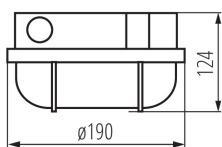

70524 HERMI 7063NB

Průmyslové svítidlo

5905339705242

Kanlux HERMI je svítidlo s vysokým stupněm ochrany (IP54), což ukazuje na jeho ochranu před prachem a stříkaním vody. Toto svítidlo má také kovovou mřížku, která chrání svítidlo před mechanickým poškozením.

PARAMETRY VÝROBKU:

Barva: bílá

Místo montáže: k usazení na zeď, k usazení na strop

Místo použití: uvnitř i vně

Minimální vzdálenost od osvětlovaného objektu: 0,5m

Zdroj světla v balení: ne

Délka [mm]: 190

Šířka [mm]: 110

Výška [mm]: 124

Jmenovité napětí [V]: 220-240 AC

Jmenovitá frekvence [Hz]: 50

Maximální výkon [W]: max 100

Třída ochrany před úrazem elektrickým proudem: II

Materiál difuzoru: sklo

Zdroj světla: GLS/CFL/LED

Patice: E27

Rozsah okolních teplot, kterým může být výrobek vystaven [°C]: -20÷25

Materiál korpusu: bakelite

Typ přípojky: svorkovnice

Rozsah průměrů používaných vodičů [mm²]: 1-1,5

Stupeň krytí IP: 54

LOGISTICKÉ ÚDAJE:

Způsob balení: 12

Počet kusů v hromadném balení: 12

Čistá jednotková hmotnost [g]: 720

Gramáž [g]: 750

Délka jednotkového balení [cm]: 19

Šířka jednotkového balení [cm]: 13.5

Výška jednotkového balení [cm]: 13

Hmotnost kartonu [kg]: 9

Šířka kartonu [cm]: 20

Výška kartonu [cm]: 38

Délka kartonu [cm]: 50

Objem kartonu [m³]: 0.038