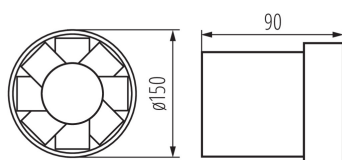

70903 WIR WK-15

Ventilátor

5905339709035

PARAMETRY VÝROBKU:

Barva: bílá

Místo montáže: k zabudování do zdi

Místo použití: uvnitř

Šířka [mm]: 90

Průměr [mm]: 150

Montážní otvor [mm]: Ø150

Jmenovité napětí [V]: 220-240 AC

Jmenovitá frekvence [Hz]: 50

Maximální výkon [W]: 22

Třída ochrany před úrazem elektrickým proudem: II

Otáčky motoru: 2550

Typ ložiska: nevztahuje se

Typ přípojky: svorkovnice

Rozsah průměrů používaných vodičů [mm²]: 1

Akustický tlak [dB]: 41

Objem průtoku vzduchu [m³/h]: 200

Příkon motoru [W]: 22

Stupeň krytí IP: X4

Stupeň ochrany: II

LOGISTICKÉ ÚDAJE:

Způsob balení: 12

Počet kusů v hromadném balení: 12

Čistá jednotková hmotnost [g]: 500

Gramáž [g]: 620.83

Délka jednotkového balení [cm]: 18

Šířka jednotkového balení [cm]: 9.5

Výška jednotkového balení [cm]: 17