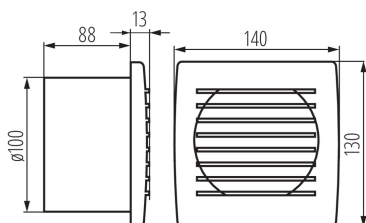

Ventilátory série Kanlux CYKLON EOL jsou k dispozici ve třech velikostech a průměrech 100, 120 a 150mm. Jsou vyrobeny z plastu v bílé barvě. Jejich výkon je 19 a 20 a 22W. Počet otáček z každé velikosti je 2550/min.

PARAMETRY VÝROBKU:

Barva: bílá

Místo montáže: k zabudování do zdi

Místo použití: uvnitř

Vypínač: ano

Délka [mm]: 140

Šířka [mm]: 101

Výška [mm]: 130

Montážní otvor [mm]: Ø100

Délka kabelu [m]: 1.9

Jmenovité napětí [V]: 220-240 AC

Jmenovitá frekvence [Hz]: 50

Maximální výkon [W]: 19

Třída ochrany před úrazem elektrickým proudem: II

Otáčky motoru: 2550

Typ ložiska: posuvné

Typ přípojky: kabel zakončený vidlicí

Délka vodiče [m]: 1.9

Akustický tlak [dB]: 38

Objem průtoku vzduchu [m³/h]: 100

Příkon motoru [W]: 19

Stupeň krytí IP: X4

Stupeň ochrany: II

LOGISTICKÉ ÚDAJE:

Způsob balení: 12

Počet kusů v hromadném balení: 12

Čistá jednotková hmotnost [g]: 500

Gramáž [g]: 616.67

Délka jednotkového balení [cm]: 14

Šířka jednotkového balení [cm]: 13

Výška jednotkového balení [cm]: 11

Hmotnost kartonu [kg]: 7.40004

Šířka kartonu [cm]: 29

Výška kartonu [cm]: 28

Délka kartonu [cm]: 34.5

Objem kartonu [m³]: 0.028014