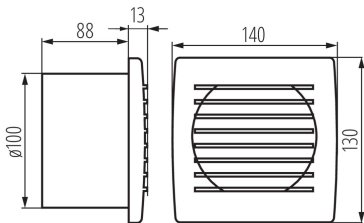

70911 CYKLON EOL100B

Ventilátor

8594056490028

Ventilátory série Kanlux CYKLON EOL jsou k dispozici ve třech velikostech a průměrech 100, 120 a 150mm. Jsou vyrobeny z plastu v bílé barvě. Jejich výkon je 19 a 20 a 22W. Počet otáček z každé velikosti je 2550/min.

PARAMETRY VÝROBKU:

Barva: bílá

Místo montáže: k zabudování do zdi

Místo použití: uvnitř

Délka [mm]: 140

Šířka [mm]: 101

Výška [mm]: 130

Montážní otvor [mm]: Ø100

Čistá jednotková hmotnost [g]: 430

Gramáž [g]: 550

Délka jednotkového balení [cm]: 14

Šířka jednotkového balení [cm]: 13

Výška jednotkového balení [cm]: 11

Hmotnost kartonu [kg]: 6.6

Šířka kartonu [cm]: 29.5

Výška kartonu [cm]: 28.5

Délka kartonu [cm]: 34

Objem kartonu [m³]: 0.028586

DALŠÍ INFORMACE:

- Počet otáček: 2550/min

70911 CYKLON EOL100B

Ventilátor

- objemový průtok vzdušiny 100m³/h
- hladina hluku 38dB (A)
- model CYKLON EOL100HT je navíc vybaven čidlem vlhkosti, které umožňuje zapnutí ventilátoru po dosažení nastavené úrovně vlhkosti