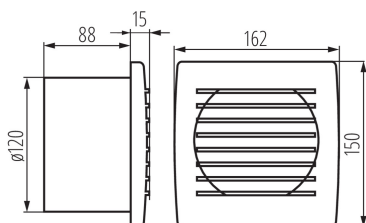

Ventilátory série Kanlux CYKLON EOL jsou k dispozici ve třech velikostech a průměrech 100, 120 a 150mm. Jsou vyrobeny z plastu v bílé barvě. Jejich výkon je 19 a 20 a 22W. Počet otáček z každé velikosti je 2550/min.

PARAMETRY VÝROBKU:

Barva: bílá

Místo montáže: k zabudování do zdi

Místo použití: uvnitř

Vypínač: ano

Délka [mm]: 162

Šířka [mm]: 103

Výška [mm]: 150

Montážní otvor [mm]: Ø120

Délka kabelu [m]: 1.9

Jmenovité napětí [V]: 220-240 AC

Jmenovitá frekvence [Hz]: 50

Maximální výkon [W]: 20

Třída ochrany před úrazem elektrickým proudem: II

Otáčky motoru: 2550

Typ ložiska: posuvné

Typ přípojky: kabel zakončený vidlicí

Délka vodiče [m]: 1.9

Akustický tlak [dB]: 38

Objem průtoku vzduchu [m³/h]: 150

Příkon motoru [W]: 20

Stupeň krytí IP: X4

Stupeň ochrany: II

LOGISTICKÉ ÚDAJE:

Způsob balení: 12

Počet kusů v hromadném balení: 12

Čistá jednotková hmotnost [g]: 600

Gramáž [g]: 733.33

Délka jednotkového balení [cm]: 16

Šířka jednotkového balení [cm]: 10.5

Výška jednotkového balení [cm]: 17

Hmotnost kartonu [kg]: 8.79996

Šířka kartonu [cm]: 32

Výška kartonu [cm]: 33.5

Délka kartonu [cm]: 35

Objem kartonu [m³]: 0.03752