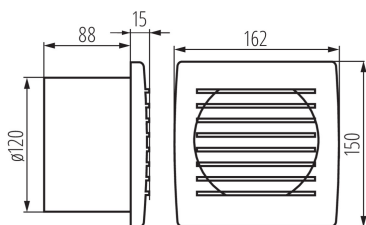

## 70916 CYKLON EOL120B

Ventilátor

8594056490073

Ventilátory série Kanlux CYKLON EOL jsou k dispozici ve třech velikostech a průměrech 100, 120 a 150mm. Jsou vyrobeny z plastu v bílé barvě. Jejich výkon je 19 a 20 a 22W. Počet otáček z každé velikosti je 2550/min.

### PARAMETRY VÝROBKU:

**Barva:** bílá

**Místo montáže:** k zabudování do zdi

**Místo použití:** uvnitř

**Délka [mm]:** 162

**Šířka [mm]:** 103

**Výška [mm]:** 150

**Montážní otvor [mm]:** Ø120

### LOGISTICKÉ ÚDAJE:

**Způsob balení:** 12

**Počet kusů v hromadném balení:** 12

**Čistá jednotková hmotnost [g]:** 530

**Gramáž [g]:** 662.5

**Délka jednotkového balení [cm]:** 16

**Šířka jednotkového balení [cm]:** 10.5

**Výška jednotkového balení [cm]:** 17

**Hmotnost kartonu [kg]:** 7.95

**Šířka kartonu [cm]:** 33

**Výška kartonu [cm]:** 33.5

**Délka kartonu [cm]:** 35

**Objem kartonu [m³]:** 0.038693