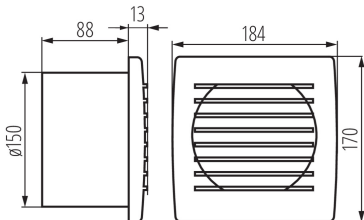

Ventilátory série Kanlux CYKLON EOL jsou k dispozici ve třech velikostech a průměrech 100, 120 a 150mm. Jsou vyrobeny z plastu v bílé barvě. Jejich výkon je 19 a 20 a 22W. Počet otáček z každé velikosti je 2550/min.

PARAMETRY VÝROBKU:

Barva: bílá

Místo montáže: k zabudování do zdi

Místo použití: uvnitř

Vypínač: ano

Délka [mm]: 184

Šířka [mm]: 101

Výška [mm]: 170

Montážní otvor [mm]: Ø150

Délka kabelu [m]: 1.9

Jmenovité napětí [V]: 220-240 AC

Jmenovitá frekvence [Hz]: 50

Maximální výkon [W]: 22

Třída ochrany před úrazem elektrickým proudem: II

Otáčky motoru: 2550

Typ ložiska: posuvné

Typ přípojky: kabel zakončený vidlicí

Délka vodiče [m]: 1.9

Akustický tlak [dB]: 38

Objem průtoku vzduchu [m³/h]: 200

Příkon motoru [W]: 22

Stupeň krytí IP: X4

Stupeň ochrany: II

LOGISTICKÉ ÚDAJE:

Způsob balení: 12

Počet kusů v hromadném balení: 12

Čistá jednotková hmotnost [g]: 640

Gramáž [g]: 791.67

Délka jednotkového balení [cm]: 17.5

Šířka jednotkového balení [cm]: 11

Výška jednotkového balení [cm]: 19

Hmotnost kartonu [kg]: 9.50004

Šířka kartonu [cm]: 36.5

Výška kartonu [cm]: 35

Délka kartonu [cm]: 39

Objem kartonu [m³]: 0.049823