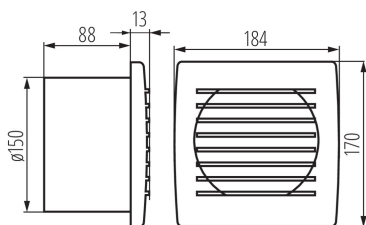

70921 CYKLON EOL150B

Ventilátor

8594056490127

Ventilátory série Kanlux CYKLON EOL jsou k dispozici ve třech velikostech a průměrech 100, 120 a 150mm. Jsou vyrobeny z plastu v bílé barvě. Jejich výkon je 19 a 20 a 22W. Počet otáček z každé velikosti je 2550/min.

PARAMETRY VÝROBKU:

Barva: bílá

Místo montáže: k zabudování do zdi

Místo použití: uvnitř

Délka [mm]: 184

Šířka [mm]: 101

Výška [mm]: 170

Montážní otvor [mm]: Ø150

Čistá jednotková hmotnost [g]: 560

Gramáž [g]: 716.67

Délka jednotkového balení [cm]: 17.5

Šířka jednotkového balení [cm]: 11

Výška jednotkového balení [cm]: 19

Hmotnost kartonu [kg]: 8.60004

Šířka kartonu [cm]: 36

Výška kartonu [cm]: 34.5

Délka kartonu [cm]: 39

Objem kartonu [m³]: 0.048438

DALŠÍ INFORMACE:

- Počet otáček: 2550/min

70921 CYKLON EOL150B

Ventilátor

- objemový průtok vzdušiny 200m³/h
- hladina hluku 38dB (A)