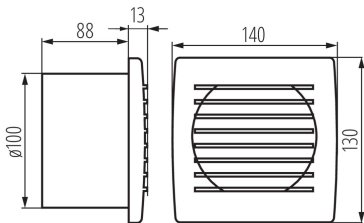

70937 CYKLON EOL100P

Ventilátor

8594056490370

Ventilátory série Kanlux CYKLON EOL jsou k dispozici ve třech velikostech a průměrech 100, 120 a 150mm. Jsou vyrobeny z plastu v bílé barvě. Jejich výkon je 19 a 20 a 22W. Počet otáček z každé velikosti je 2550/min.

PARAMETRY VÝROBKU:

Barva: bílá

Místo montáže: k zabudování do zdi

Místo použití: uvnitř

Vypínač: ano

Délka [mm]: 140

Šířka [mm]: 101

Výška [mm]: 130

Rozsah průměrů používaných vodičů [mm²]: 1

Akustický tlak [dB]: 38

Objem průtoku vzduchu [m³/h]: 100

Příkon motoru [W]: 19

Stupeň krytí IP: X4

Stupeň ochrany: II

LOGISTICKÉ ÚDAJE:

Způsob balení: 12

Šířka kartonu [cm]: 29

Výška kartonu [cm]: 28.5

Délka kartonu [cm]: 34

Objem kartonu [m³]: 0.028101

DALŠÍ INFORMACE:

70937 CYKLON EOL100P

Ventilátor

- Počet otáček: 2550/min
- objemový průtok vzdušiny 100m³/h
- hladina hluku 38dB (A)
- model CYKLON EOL100HT je navíc vybaven čidlem vlhkosti, které umožňuje zapnutí ventilátoru po dosažení nastavené úrovně vlhkosti