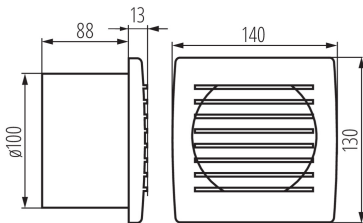

70938 CYKLON EOL100T

Ventilátor

8594056490059

Ventilátory série Kanlux CYKLON EOL jsou k dispozici ve třech velikostech a průměrech 100, 120 a 150mm. Jsou vyrobeny z plastu v bílé barvě. Jejich výkon je 19 a 20 a 22W. Počet otáček z každé velikosti je 2550/min.

PARAMETRY VÝROBKU:

Barva: bílá

Místo montáže: k zabudování do zdi

Místo použití: uvnitř

Časový vypínač: ano

Délka [mm]: 140

Šířka [mm]: 101

Výška [mm]: 130

Rozsah průměrů používaných vodičů [mm²]: 1

Akustický tlak [dB]: 38

Objem průtoku vzduchu [m³/h]: 100

Příkon motoru [W]: 19

Stupeň krytí IP: X4

Stupeň ochrany: II

LOGISTICKÉ ÚDAJE:

Způsob balení: 12

Šířka kartonu [cm]: 29.5

Výška kartonu [cm]: 28.5

Délka kartonu [cm]: 34

Objem kartonu [m³]: 0.028586

DALŠÍ INFORMACE:

70938 CYKLON EOL100T

Ventilátor

- Počet otáček: 2550/min
- objemový průtok vzdušiny 100m³/h
- hladina hluku 38dB (A)
- model CYKLON EOL100HT je navíc vybaven čidlem vlhkosti, které umožňuje zapnutí ventilátoru po dosažení nastavené úrovně vlhkosti