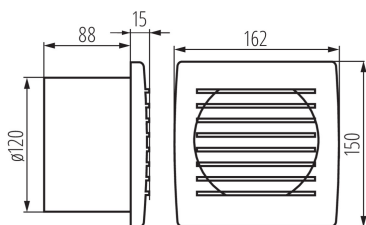

## 70941 CYKLON EOL120HT

Ventilátor

8594056490080

Ventilátory série Kanlux CYKLON EOL jsou k dispozici ve třech velikostech a průměrech 100, 120 a 150mm. Jsou vyrobeny z plastu v bílé barvě. Jejich výkon je 19 a 20 a 22W. Počet otáček z každé velikosti je 2550/min.

### PARAMETRY VÝROBKU:

**Hygrometr:** ano

**Barva:** bílá

**Místo montáže:** k zabudování do zdi

**Místo použití:** uvnitř

**Časový vypínač:** ano

**Délka [mm]:** 162

**Šířka [mm]:** 103

**Výška [mm]:** 150

**Montážní otvor [mm]:** Ø120

**Jmenovité napětí [V]:** 220-240 AC

**Jmenovitá frekvence [Hz]:** 50

**Maximální výkon [W]:** 20

**Třída ochrany před úrazem elektrickým proudem:** II

**Otáčky motoru:** 2550

### LOGISTICKÉ ÚDAJE:

**Způsob balení:** 12

**Počet kusů v hromadném balení:** 12

**Čistá jednotková hmotnost [g]:** 540

**Gramáž [g]:** 666.67

**Délka jednotkového balení [cm]:** 16

**Šířka jednotkového balení [cm]:** 10.5