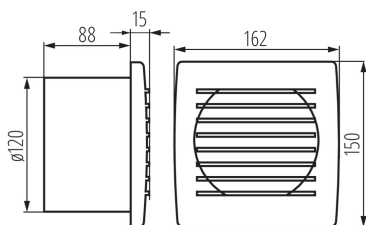

## 70942 CYKLON EOL120P

Ventilátor

8594056490387

Ventilátory série Kanlux CYKLON EOL jsou k dispozici ve třech velikostech a průměrech 100, 120 a 150mm. Jsou vyrobeny z plastu v bílé barvě. Jejich výkon je 19 a 20 a 22W. Počet otáček z každé velikosti je 2550/min.

### PARAMETRY VÝROBKU:

**Barva:** bílá

**Místo montáže:** k zabudování do zdi

**Místo použití:** uvnitř

**Vypínač:** ano

**Délka [mm]:** 162

**Šířka [mm]:** 103

**Výška [mm]:** 150

### LOGISTICKÉ ÚDAJE:

**Způsob balení:** 12

**Počet kusů v hromadném balení:** 12

**Čistá jednotková hmotnost [g]:** 540

**Gramáž [g]:** 675

**Délka jednotkového balení [cm]:** 16

**Šířka jednotkového balení [cm]:** 10.5

**Výška jednotkového balení [cm]:** 17

**Hmotnost kartonu [kg]:** 8.1

**Šířka kartonu [cm]:** 33

**Výška kartonu [cm]:** 33.5

**Délka kartonu [cm]:** 35

**Objem kartonu [m<sup>3</sup>]:** 0.038693