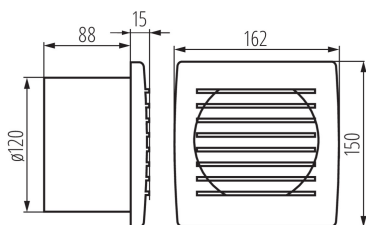

## 70943 CYKLON EOL120T

Ventilátor

8594056490103

Ventilátory série Kanlux CYKLON EOL jsou k dispozici ve třech velikostech a průměrech 100, 120 a 150mm. Jsou vyrobeny z plastu v bílé barvě. Jejich výkon je 19 a 20 a 22W. Počet otáček z každé velikosti je 2550/min.

### PARAMETRY VÝROBKU:

**Barva:** bílá

**Místo montáže:** k zabudování do zdi

**Místo použití:** uvnitř

**Časový vypínač:** ano

**Délka [mm]:** 162

**Šířka [mm]:** 103

**Výška [mm]:** 150

### LOGISTICKÉ ÚDAJE:

**Způsob balení:** 12

**Počet kusů v hromadném balení:** 12

**Čistá jednotková hmotnost [g]:** 530

**Gramáž [g]:** 579.17

**Délka jednotkového balení [cm]:** 16

**Šířka jednotkového balení [cm]:** 10.5

**Výška jednotkového balení [cm]:** 17

**Hmotnost kartonu [kg]:** 6.95004

**Šířka kartonu [cm]:** 32.5

**Výška kartonu [cm]:** 32.5

**Délka kartonu [cm]:** 35

**Objem kartonu [m<sup>3</sup>]:** 0.036969