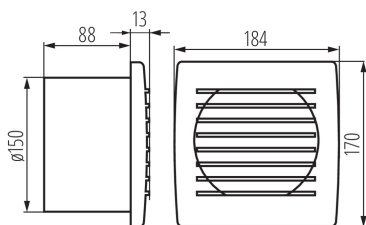

70947 CYKLON EOL150P

Ventilátor

8594056490394

Ventilátory série Kanlux CYKLON EOL jsou k dispozici ve třech velikostech a průměrech 100, 120 a 150mm. Jsou vyrobeny z plastu v bílé barvě. Jejich výkon je 19 a 20 a 22W. Počet otáček z každé velikosti je 2550/min.

PARAMETRY VÝROBKU:

Barva: bílá

Místo montáže: k zabudování do zdi

Místo použití: uvnitř

Vypínač: ano

Délka [mm]: 184

Šířka [mm]: 101

Výška [mm]: 170

Montážní otvor [mm]: Ø150

Jmenovité napětí [V]: 220-240 AC

Jmenovitá frekvence [Hz]: 50

Maximální výkon [W]: 22

Třída ochrany před úrazem elektrickým proudem: II

Otáčky motoru: 2550

Typ ložiska: posuvné

Typ přípojky: svorkovnice

Rozsah průměrů používaných vodičů [mm²]: 1

Akustický tlak [dB]: 38

Objem průtoku vzduchu [m³/h]: 200

Příkon motoru [W]: 22

Stupeň krytí IP: X4

Stupeň ochrany: II

LOGISTICKÉ ÚDAJE:

Způsob balení: 12

Počet kusů v hromadném balení: 12

Čistá jednotková hmotnost [g]: 570

Gramáž [g]: 725

Délka jednotkového balení [cm]: 17.5

Šířka jednotkového balení [cm]: 11

Výška jednotkového balení [cm]: 19

Hmotnost kartonu [kg]: 8.7

Šířka kartonu [cm]: 36.5

Výška kartonu [cm]: 35

Délka kartonu [cm]: 39

Objem kartonu [m³]: 0.049823

DALŠÍ INFORMACE: