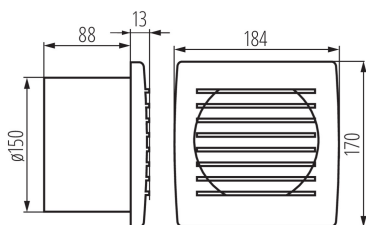

## 70948 CYKLON EOL150T

Ventilátor

8594056490158

Ventilátory série Kanlux CYKLON EOL jsou k dispozici ve třech velikostech a průměrech 100, 120 a 150mm. Jsou vyrobeny z plastu v bílé barvě. Jejich výkon je 19 a 20 a 22W. Počet otáček z každé velikosti je 2550/min.

### PARAMETRY VÝROBKU:

**Barva:** bílá

**Místo montáže:** k zabudování do zdi

**Místo použití:** uvnitř

**Časový vypínač:** ano

**Délka [mm]:** 184

**Šířka [mm]:** 101

**Výška [mm]:** 170

### LOGISTICKÉ ÚDAJE:

**Způsob balení:** 12

**Počet kusů v hromadném balení:** 12

**Čistá jednotková hmotnost [g]:** 570

**Gramáž [g]:** 725

**Délka jednotkového balení [cm]:** 17.5

**Šířka jednotkového balení [cm]:** 11