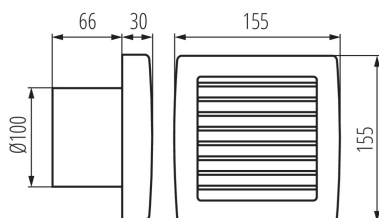

70953 TWISTER AOL100T

Ventilátor

8594056490202

Ventilátory série Kanlux TWISTER AOL jsou k dispozici ve dvou velikostech a průměrech 100 a 120 mm. Jsou vyrobeny z plastu v bílé barvě. Jejich výkon je 19 a 20 W. Počet otáček z každé velikosti je 2550/min.

PARAMETRY VÝROBKU:

Barva: bílá

Místo montáže: k zabudování do zdi

Místo použití: uvnitř

Časový vypínač: ano

Automatická žaluzie: ano

Délka [mm]: 155

Šířka [mm]: 96

Výška [mm]: 155

Montážní otvor [mm]: Ø100

Jmenovité napětí [V]: 220-240 AC

Jmenovitá frekvence [Hz]: 50

Maximální výkon [W]: 19

Třída ochrany před úrazem elektrickým proudem: II

Otáčky motoru: 2550

Typ přípojky: svorkovnice

Rozsah průměrů používaných vodičů [mm²]: 1

Akustický tlak [dB]: 42

Objem průtoku vzduchu [m³/h]: 100

Příkon motoru [W]: 19

Stupeň krytí IP: X4

LOGISTICKÉ ÚDAJE:

Způsob balení: 12

Počet kusů v hromadném balení: 12

Čistá jednotková hmotnost [g]: 530

Gramáž [g]: 650

Délka jednotkového balení [cm]: 16

Šířka jednotkového balení [cm]: 10

Výška jednotkového balení [cm]: 16

Hmotnost kartonu [kg]: 7.8

Šířka kartonu [cm]: 30

Výška kartonu [cm]: 33.5

Délka kartonu [cm]: 32.5

Objem kartonu [m³]: 0.032663